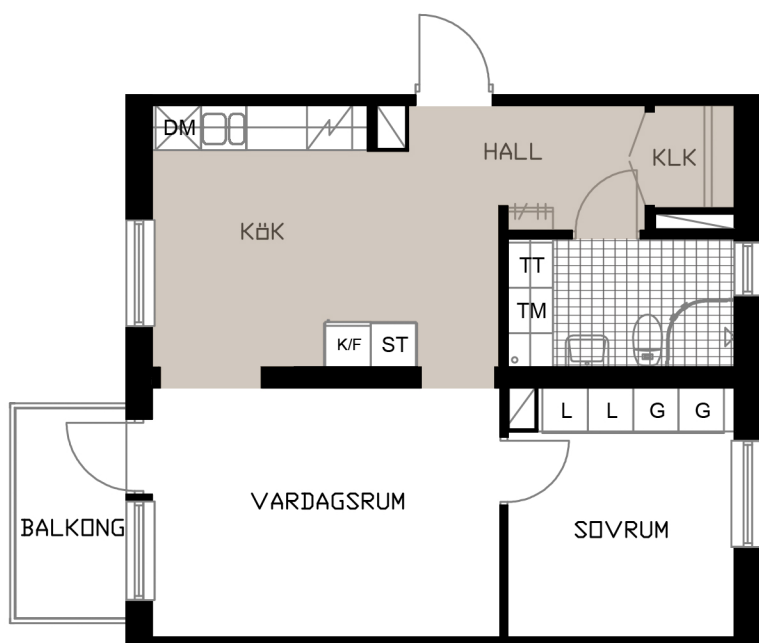

# TALLEN 13, PITEÅ

Västergatan 5A

LGH C-1401

**2 RoK**  
**53,3 m<sup>2</sup>**

OBS! SKALAN ÄR ENBART TILL FÖR STORLEKSUPPFATTNING.  
VID UTSKRIFT AV PDF KAN SKALAN FÖRVANSKAS

SKALA 1:100 (A4)

METER

- G GARDEROB
- L LINNESKÅP
- ST STÅDSKÅP
- KLK KLÄDKAMMARE
- K/F KYL/FRYS
- / HÅLL & UGN

- DISKMASKIN BREDD 600 MM
- TM TVÄTTMASKIN
- TT TORKTUMLARE
- HATTHYLLA
- DUSCHVÄGG

KULÖR PÅ VÄGGAR: NCS S 0500-N GL7  
GOLV: TARKETT PURE EK NATURE  
**GOLV:** GOLVABIA MAXWEAR STONE, 11 MM  
KAKEL BADRUMSVÄGG: PRISMA 20x30 LIGGANDE VIT  
KLINKER BADRUM: IRIS ANTRACITE 10x10  
BÄNKSIVA I BADRUM: HTH, MÖRK METALL  
BÄNKSIVA I KÖK: HTH, MÖRK METALL  
KÖKSINREDNING: HTH MONO, VIT