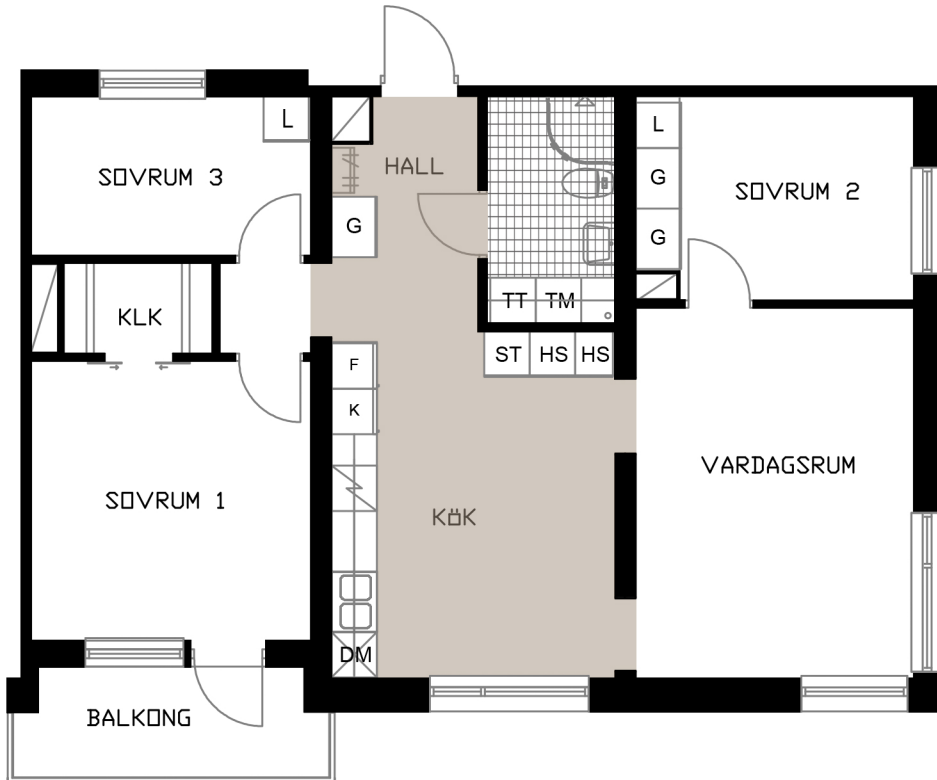

TALLEN 13, PITEÅ

Västergatan 5B

LGH D-1101

4 RoK
86,7 m²

OBS! SKALAN ÄR ENBART TILL FÖR STORLEKSUPPFATTNING.
VID UTSKRIFT AV PDF KAN SKALAN FÖRVANSKAS

SKALA 1:100 (A4)

METER

- G GARDEROB
- L LINNESKÅP
- ST STÅDSKÅP
- HS HÖGSKÅP
- K KYL
- F FRYS
- H&U HÄLL & UGN

- DISKMASKIN BREDD 600 MM
- TM TVÄTTMASKIN
- TT TORKTUMLARE
- HATTHYLLA
- DUSCHVÄGG
- KLK KLÄDKAMMARE

KULÖR PÅ VÄGGAR: NCS S 0500-N GL7
GOLV: TARKETT PURE EK NATURE
GOLV: GOLVABIA MAXWEAR STONE, 11 MM
KAKEL BADRUMSVÄGG: PRISMA 20x30 LIGGANDE VIT
KLINKER BADRUM: IRIS ANTRACITE 10x10
BÄNKSKIVA I BADRUM: HTH, MÖRK METALL
BÄNKSKIVA I KÖK: HTH, MÖRK METALL
KÖKSINREDNING: HTH MONO, VIT