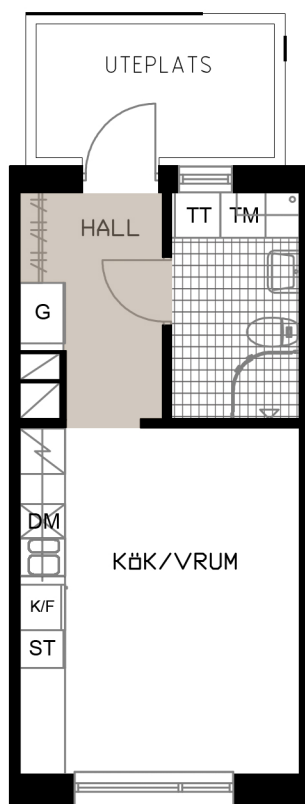

TALLEN 13, PITEÅ

Västergatan 5B

LGH D-1102

1 RoK
27,9 m²

OBS! SKALAN ÄR ENBART TILL FÖR STORLEKSUPPFATTNING.
VID UTSKRIFT AV PDF KAN SKALAN FÖRVANSKAS

SKALA 1:100 (A4)

METER

-  GARDEROB
-  STÅDSKÅP
-  KYL/FRYS
-  HÅLL & UGN
-  DISKMASKIN BREDD 450 MM

-  TVÄTTMASKIN
-  TORKTUMLARE
-  HATTHYLLA
-  DUSCHVÄGG

KULÖR PÅ VÄGGAR: NCS S 0500-N GL7
GOLV: TARKETT PURE EK NATURE
GOLV: GOLVABIA MAXWEAR STONE, 11 MM
KAKEL BADRUMSVÄGG: PRISMA 20x30 LIGGANDE VIT
KLINKER BADRUM: IRIS ANTRACITE 10x10
BÄNKSIVA I BADRUM: HTH, MÖRK METALL
BÄNKSIVA I KÖK: HTH, MÖRK METALL
KÖKSINREDNING: HTH MONO, VIT