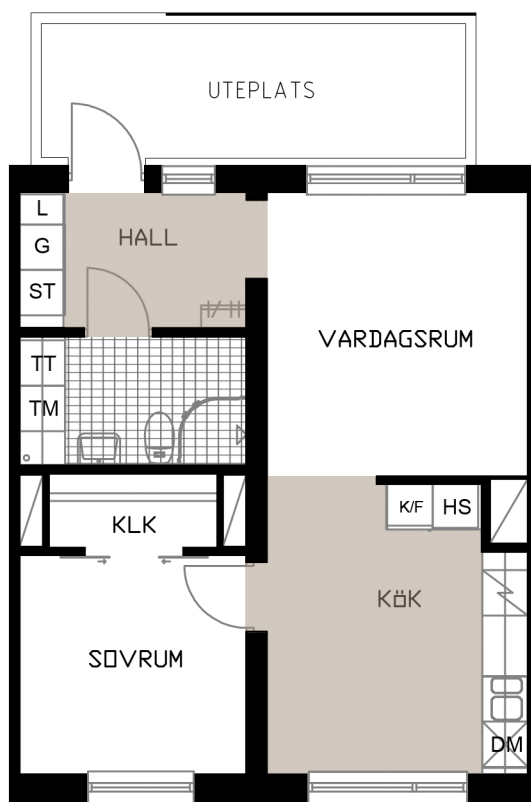

TALLEN 13, PITEÅ

Västergatan 5B

LGH D-1103

2 RoK
50,4 m²

OBS! SKALAN ÄR ENBART TILL FÖR STORLEKSUPPFATTNING.
VID UTSKRIFT AV PDF KAN SKALAN FÖRVANSKAS

SKALA 1:100 (A4)

METER

- G GARDEROB
- L LINNESKÅP
- ST STÅDSKÅP
- HS HÖGSKÅP
- K/F KYL/FRYS
- / HÄLL & UGN

- DISKMASKIN BREDD 600 MM
- TM TVÄTTMASKIN
- TT TORKTUMLARE
- HATTHYLLA
- DUSCHVÄGG
- KLK KLÄDKAMMARE

KULÖR PÅ VÄGGAR: NCS S 0500-N GL7
GOLV: TARKETT PURE EK NATURE
GOLV: GOLVABIA MAXWEAR STONE, 11 MM
KAKEL BADRUMSVÄGG: PRISMA 20x30 LIGGANDE VIT
KLINKER BADRUM: IRIS ANTRACITE 10x10
BÄNKSIVA I BADRUM: HTH, MÖRK METALL
BÄNKSIVA I KÖK: HTH, MÖRK METALL
KÖKSINREDNING: HTH MONO, VIT