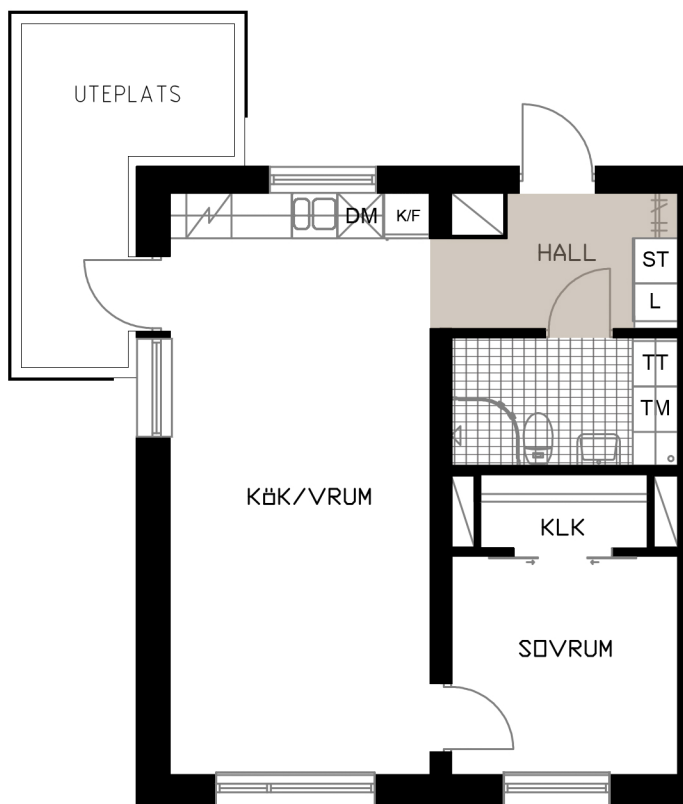

TALLEN 13, PITEÅ

Västergatan 5B

LGH D-1104

2 RoK
50,4 m²

OBS! SKALAN ÄR ENBART TILL FÖR STORLEKSUPPFATTNING.
VID UTSKRIFT AV PDF KAN SKALAN FÖRVANSKAS

SKALA 1:100 (A4)

METER

- L LINNESKÅP
- ST STÅDSKÅP
- KLK KLÄDKAMMARE
- K/F KYL/FRYS
- H&U HÄLL & UGN

- DM DISKMASKIN BREDD 600 MM
- TM TVÄTTMASKIN
- TT TORKTUMLARE
- H HATTHYLLA
- D DUSCHVÄGG

KULÖR PÅ VÄGGAR: NCS S 0500-N GL7
GOLV: TARKETT PURE EK NATURE
GOLV: GOLVABIA MAXWEAR STONE, 11 MM
KAKEL BADRUMSVÄGG: PRISMA 20x30 LIGGANDE VIT
KLINKER BADRUM: IRIS ANTRACITE 10x10
BÄNKSIVA I BADRUM: HTH, MÖRK METALL
BÄNKSIVA I KÖK: HTH, MÖRK METALL
KÖKSINREDNING: HTH MONO, VIT