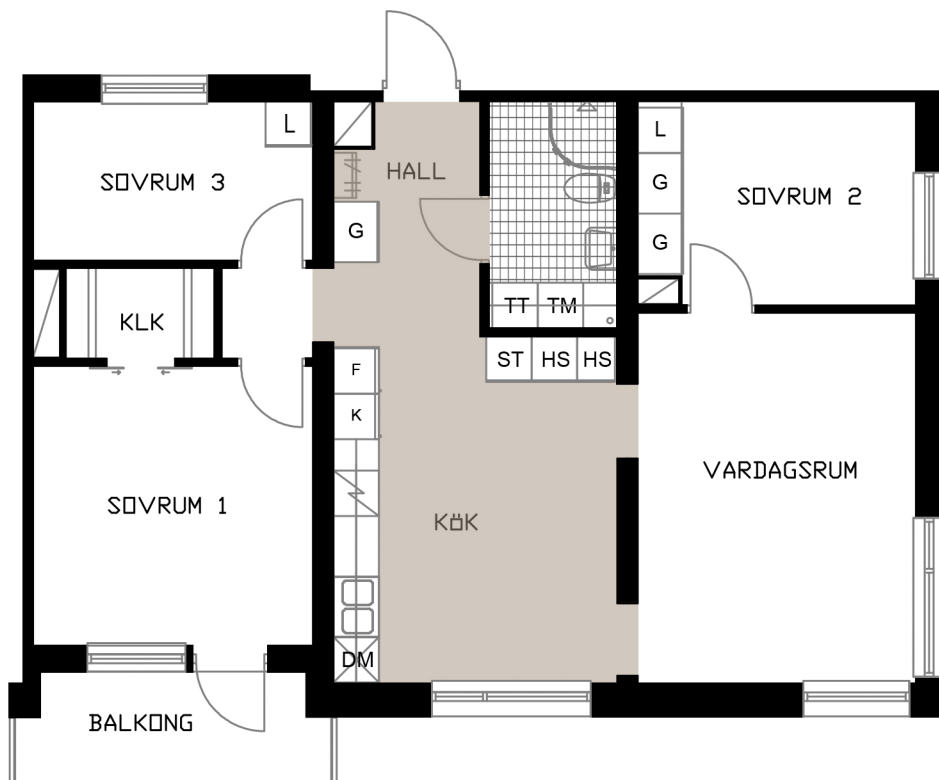

TALLEN 13, PITEÅ

Västergatan 5B

LGH D-1201

4 RoK
86,7 m²

OBS! SKALAN ÄR ENBART TILL FÖR STORLEKSUPPFATTNING.
VID UTSKRIFT AV PDF KAN SKALAN FÖRVANSKAS

SKALA 1:100 (A4)

METER

G	GARDEROB
L	LINNESKÅP
ST	STÅDSKÅP
HS	HÖGSKÅP
K	KYL
F	FRYS
	HÄLL & UGN

	DISKMASKIN BREDD 600 MM
TM	TVÄTTMASKIN
TT	TORKTUMLARE
	HATTHYLLA
	DUSCHVÄGG
KLK	KLÄDKAMMARE

KULÖR PÅ VÄGGAR: NCS S 0500-N GL7
GOLV: TARKETT PURE EK NATURE
GOLV: GOLVABIA MAXWEAR STONE, 11 MM
KAKEL BADRUMSVÄGG: PRISMA 20x30 LIGGANDE VIT
KLINKER BADRUM: IRIS ANTRACITE 10x10
BÄNKSIVA I BADRUM: HTH, MÖRK METALL
BÄNKSIVA I KÖK: HTH, MÖRK METALL
KÖKSINREDNING: HTH MONO, VIT