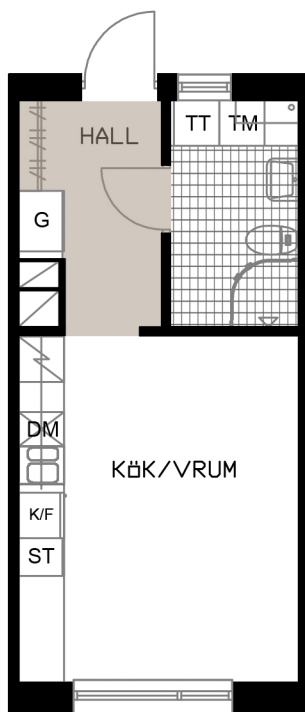

TALLEN 13, PITEÅ

Västergatan 5B

LGH D-1202

1 RoK
27,9 m²

OBS! SKALAN ÄR ENBART TILL FÖR STORLEKSUPPFATTNING.
VID UTSKRIFT AV PDF KAN SKALAN FÖRVANSKAS

SKALA 1:100 (A4)

METER

- G GARDEROB
- ST STÄDSKÅP
- K/F KYL/FRYS
- HÄLL & UGN
- DISK DISKMASKIN BREDD 450 MM

- TM TVÄTTMASKIN
- TT TORKTUMLARE
- HATTH HATTHYLLA
- DUSCH DUSCHVÄGG

KULÖR PÅ VÄGGAR: NCS S 0500-N GL7
GOLV: TARKETT PURE EK NATURE
GOLV: GOLVABIA MAXWEAR STONE, 11 MM
KAKEL BADRUMSVÄGG: PRISMA 20x30 LIGGANDE VIT
KLINKER BADRUM: IRIS ANTRACITE 10x10
BÄNKSIVA I BADRUM: HTH, MÖRK METALL
BÄNKSIVA I KÖK: HTH, MÖRK METALL
KÖKSINREDNING: HTH MONO, VIT