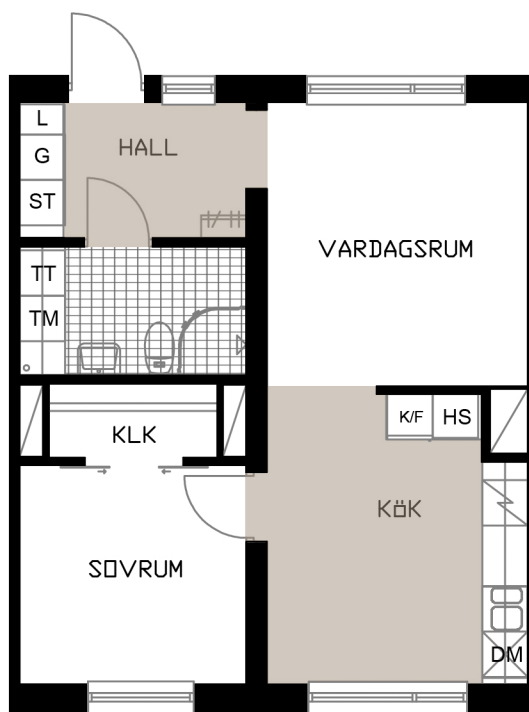

TALLEN 13, PITEÅ

Västergatan 5B

LGH D-1203

2 RoK
50,4 m²

OBS! SKALAN ÄR ENBART TILL FÖR STORLEKSUPPFATTNING.
VID UTSKRIFT AV PDF KAN SKALAN FÖRVANSKAS

SKALA 1:100 (A4)

METER

	GARDEROB
	LINNESKÅP
	STÅDSKÅP
	HÖGSKÅP
	KYL/FRYS
	HÄLL & UGN

	DISKMASKIN BREDD 600 MM
	TVÄTTMASKIN
	TORKTUMLARE
	HATTHYLLA
	DUSCHVÄGG
	KLÄDKAMMARE

KULÖR PÅ VÄGGAR: NCS S 0500-N GL7
GOLV: TARKETT PURE EK NATURE
GOLV: GOLVABIA MAXWEAR STONE, 11 MM
KAKEL BADRUMSVÄGG: PRISMA 20x30 LIGGANDE VIT
KLINKER BADRUM: IRIS ANTRACITE 10x10
BÄNKSIVA I BADRUM: HTH, MÖRK METALL
BÄNKSIVA I KÖK: HTH, MÖRK METALL
KÖKSINREDNING: HTH MONO, VIT