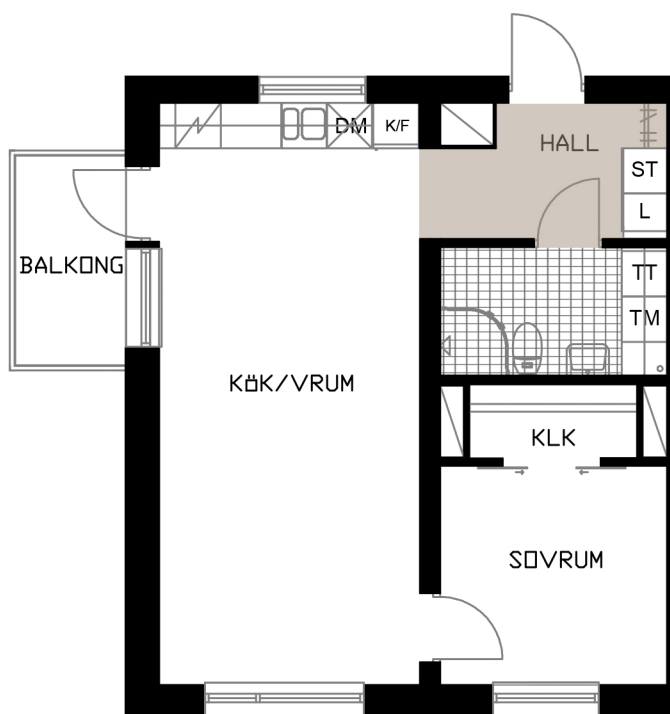

TALLEN 13, PITEÅ

Västergatan 5B

LGH D-1204

2 RoK
50,4 m²

OBS! SKALAN ÄR ENBART TILL FÖR STORLEKSUPPFATTNING.
VID UTSKRIFT AV PDF KAN SKALAN FÖRVANSKAS

SKALA 1:100 (A4)

METER

-  LINNESKÅP
-  STÅDSKÅP
- KLK KLÄDKAMMARE
-  KYL/FRYS
-  HÄLL & UGN

-  DISKMASKIN BREDD 600 MM
-  TVÄTTMASKIN
-  TORKTUMLARE
-  HATTHYLLA
-  DUSCHVÄGG

KULÖR PÅ VÄGGAR: NCS S 0500-N GL7
GOLV: TARKETT PURE EK NATURE
GOLV: GOLVABIA MAXWEAR STONE, 11 MM
KAKEL BADRUMSVÄGG: PRISMA 20x30 LIGGANDE VIT
KLINKER BADRUM: IRIS ANTRACITE 10x10
BÄNKSIVA I BADRUM: HTH, MÖRK METALL
BÄNKSIVA I KÖK: HTH, MÖRK METALL
KÖKSINREDNING: HTH MONO, VIT