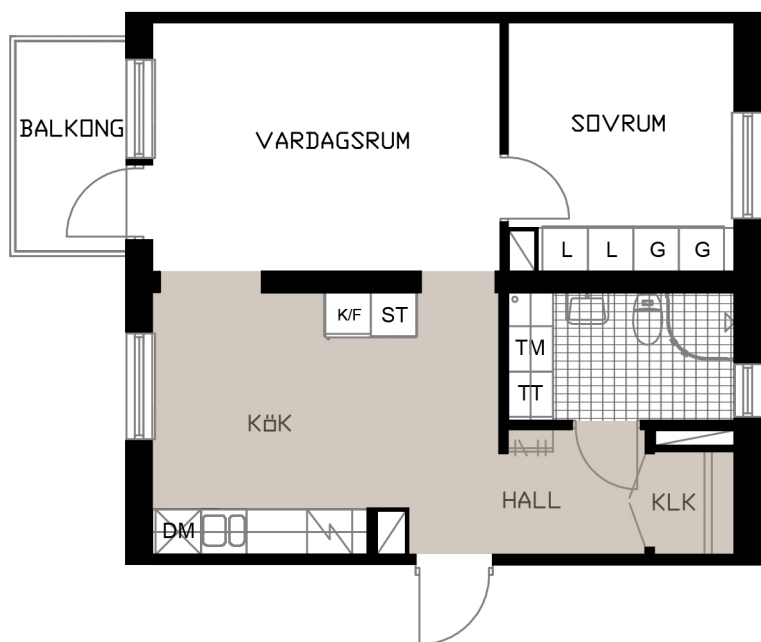

TALLEN 13, PITEÅ

Västergatan 5B

LGH D-1205

2 RoK
53,3 m²

OBS! SKALAN ÄR ENBART TILL FÖR STORLEKSUPPFATTNING.
VID UTSKRIFT AV PDF KAN SKALAN FÖRVANSKAS

SKALA 1:100 (A4)

METER

- G GARDEROB
- L LINNESKÅP
- ST STÅDSKÅP
- KLK KLÄDKAMMARE
- K/F KYL/FRYS
- H&U HÄLL & UGN

-  DISKMASKIN BREDD 600 MM
- TM TVÄTTMASKIN
- TT TORKTUMLARE
-  HATTHYLLA
-  DUSCHVÄGG

KULÖR PÅ VÄGGAR: NCS S 0500-N GL7
GOLV: TARKETT PURE EK NATURE
GOLV: GOLVABIA MAXWEAR STONE, 11 MM
KAKEL BADRUMSVÄGG: PRISMA 20x30 LIGGANDE VIT
KLINKER BADRUM: IRIS ANTRACITE 10x10
BÄNKSIVA I BADRUM: HTH, MÖRK METALL
BÄNKSIVA I KÖK: HTH, MÖRK METALL
KÖKSINREDNING: HTH MONO, VIT