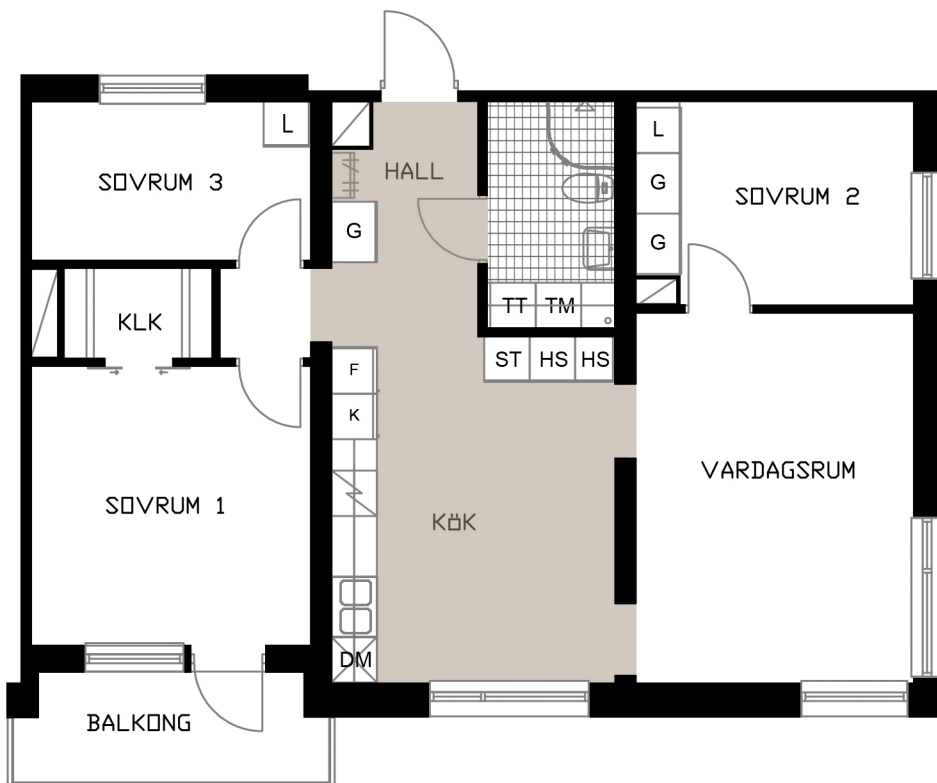

# TALLEN 13, PITEÅ

Västergatan 5B

LGH D-1301

**4 RoK**  
**86,7 m<sup>2</sup>**

OBS! SKALAN ÄR ENBART TILL FÖR STORLEKSUPPFATTNING.  
VID UTSKRIFT AV PDF KAN SKALAN FÖRVANSKAS

SKALA 1:100 (A4)

METER

- G GÄRDEROB
- L LINNESKÅP
- ST STÄDSKÅP
- HS HÖGSKÅP
- K KYL
- F FRYS
- H&U HÄLL & UGN

- DISKMASKIN BREDD 600 MM
- TM TVÄTTMASKIN
- TT TORKTUMLARE
- HATTHYLLA
- DUSCHVÄGG
- KLK KLÄDKAMMARE

KULÖR PÅ VÄGGAR: NCS S 0500-N GL7  
GOLV: TARKETT PURE EK NATURE  
GOLV: GOLVABIA MAXWEAR STONE, 11 MM  
KAKEL BADRUMSVÄGG: PRISMA 20x30 LIGGANDE VIT  
KLINKER BADRUM: IRIS ANTRACITE 10x10  
BÄNKSIVA I BADRUM: HTH, MÖRK METALL  
BÄNKSIVA I KÖK: HTH, MÖRK METALL  
KÖKSINREDNING: HTH MONO, VIT