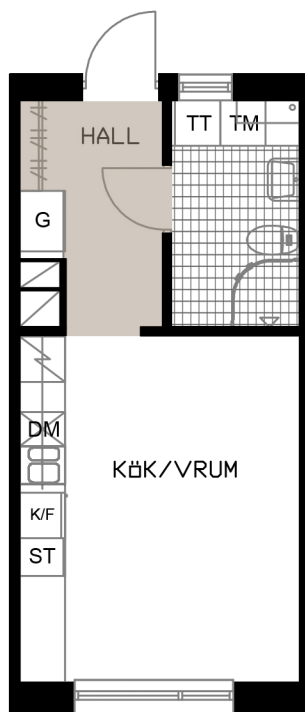

TALLEN 13, PITEÅ

Västergatan 5B

LGH D-1302

1 RoK
27,9 m²

OBS! SKALAN ÄR ENBART TILL FÖR STORLEKSUPPFATTNING.
VID UTSKRIFT AV PDF KAN SKALAN FÖRVANSKAS

SKALA 1:100 (A4)

METER

- G GARDEROB
- ST STÄDSKÅP
- K/F KYL/FRYS
- H&U HÄLL & UGN
- DM DISKMASKIN BREDD 450 MM

- TM TVÄTTMASKIN
- TT TORKTUMLARE
- HAT HATTHYLLA
- DUS DUSCHVÄGG

KULÖR PÅ VÄGGAR: NCS S 0500-N GL7
 GOLV: TARKETT PURE EK NATURE
 GOLV: GOLVABIA MAXWEAR STONE, 11 MM
 KAKEL BADRUMSVÄGG: PRISMA 20x30 LIGGANDE VIT
 KLINKER BADRUM: IRIS ANTRACITE 10x10
 BÄNKSIVA I BADRUM: HTH, MÖRK METALL
 BÄNKSIVA I KÖK: HTH, MÖRK METALL
 KÖKSINREDNING: HTH MONO, VIT