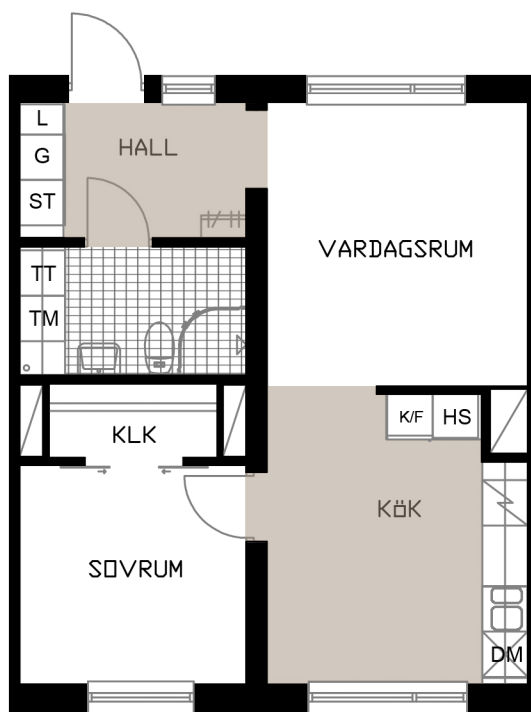

# TALLEN 13, PITEÅ

Västergatan 5B

LGH D-1303

**2 RoK**  
**50,4 m<sup>2</sup>**

OBS! SKALAN ÄR ENBART TILL FÖR STORLEKSUPPFATTNING.  
VID UTSKRIFT AV PDF KAN SKALAN FÖRVANSKAS

SKALA 1:100 (A4)

METER

- G GARDEROB
- L LINNESKÅP
- ST STÄDSKÅP
- HS HÖGSKÅP
- K/F KYL/FRYS
- / HÄLL & UGN

- DM DISKMASKIN BREDD 600 MM
- TM TVÄTTMASKIN
- TT TORKTUMLARE
- H HATTHYLLA
- D DUSCHVÄGG
- KLK KLÄDKAMMARE

KULÖR PÅ VÄGGAR: NCS S 0500-N GL7  
GOLV: TARKETT PURE EK NATURE  
GOLV: GOLVABIA MAXWEAR STONE, 11 MM  
KAKEL BADRUMSVÄGG: PRISMA 20x30 LIGGANDE VIT  
KLINKER BADRUM: IRIS ANTRACITE 10x10  
BÄNKSIVA I BADRUM: HTH, MÖRK METALL  
BÄNKSIVA I KÖK: HTH, MÖRK METALL  
KÖKSINREDNING: HTH MONO, VIT