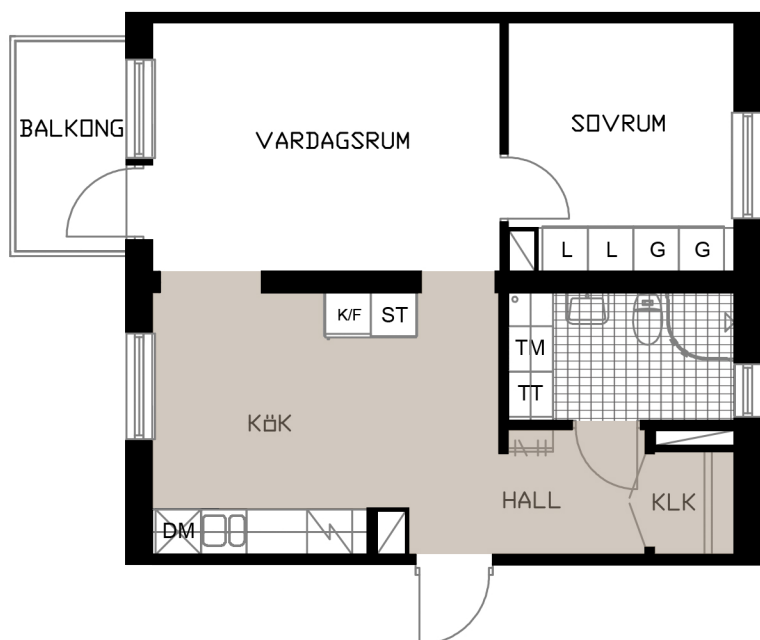

TALLEN 13, PITEÅ

Västergatan 5B

LGH D-1305

2 RoK
53,3 m²

OBS! SKALAN ÄR ENBART TILL FÖR STORLEKSUPPFATTNING.
VID UTSKRIFT AV PDF KAN SKALAN FÖRVANSKAS

SKALA 1:100 (A4)

METER

- G GARDEROB
- L LINNESKÅP
- ST STÅDSKÅP
- KLK KLÄDKAMMARE
- K/F KYL/FRYS
- H&U HÅLL & UGN

- DM DISKMASKIN BREDD 600 MM
- TM TVÄTTMASKIN
- TT TORKTUMLARE
- H HATTHYLLA
- D DUSCHVÄGG

KULÖR PÅ VÄGGAR: NCS S 0500-N GL7
GOLV: TARKETT PURE EK NATURE
GOLV: GOLVABIA MAXWEAR STONE, 11 MM
KAKEL BADRUMSVÄGG: PRISMA 20x30 LIGGANDE VIT
KLINKER BADRUM: IRIS ANTRACITE 10x10
BÄNKSIVA I BADRUM: HTH, MÖRK METALL
BÄNKSIVA I KÖK: HTH, MÖRK METALL
KÖKSINREDNING: HTH MONO, VIT