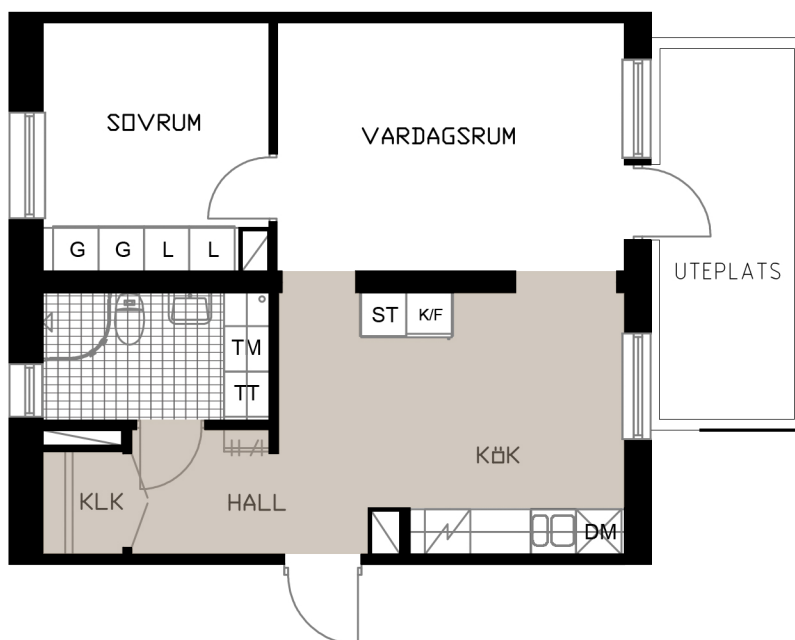

TALLEN 13, PITEÅ

Prästgårdsgatan 57B

LGH E-1101

2 RoK
53,3 m²

OBS! SKALAN ÄR ENBART TILL FÖR STORLEKSUPPFATTNING.
VID UTSKRIFT AV PDF KAN SKALAN FÖRVANSKAS

SKALA 1:100 (A4)

METER

- G GARDEROB
- L LINNESKÅP
- ST STÄDSKÅP
- KLK KLÄDKAMMARE
- K/F KYL/FRYS
- / HÄLL & UGN

-  DISKMASKIN BREDD 600 MM
- TM TVÄTTMASKIN
- TT TORKTUMLARE
-  HATTHYLLA
-  DUSCHVÄGG

KULÖR PÅ VÄGGAR: NCS S 0500-N GL7
GOLV: TARKETT PURE EK NATURE
GOLV: GOLVABIA MAXWEAR STONE, 11 MM
KAKEL BADRUMSVÄGG: PRISMA 20x30 LIGGANDE VIT
KLINKER BADRUM: IRIS ANTRACITE 10x10
BÄNKSIVA I BADRUM: HTH, MÖRK METALL
BÄNKSIVA I KÖK: HTH, MÖRK METALL
KÖKSINREDNING: HTH MONO, VIT