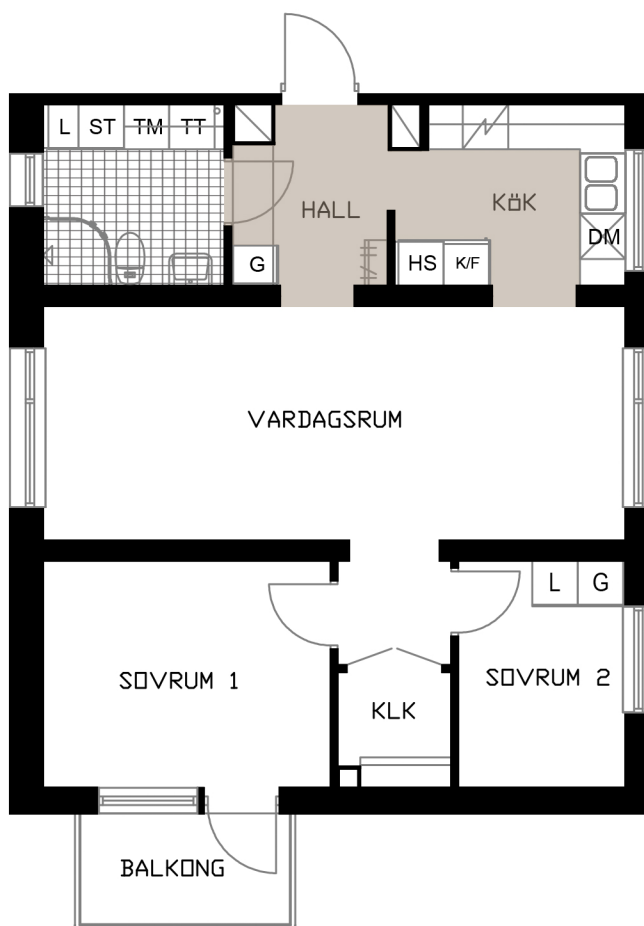

# TALLEN 13, PITEÅ

Prästgårdsgatan 57B

LGH E-1102

## 3 RoK 68,8 m<sup>2</sup>

OBS! SKALAN ÄR ENBART TILL FÖR STORLEKSUPPFATTNING.  
VID UTSKRIFT AV PDF KAN SKALAN FÖRVANSKAS

SKALA 1:100 (A4)

METER

- G GARDEROB
- L LINNESKÅP
- ST STÅDSKÅP
- HS HÖGSKÅP
- K/F KYL/FRYS
- / HÄLL & UGN

-  DISKMASKIN BREDD 600 MM
- TM TVÄTTMASKIN
- TT TORKTUMLARE
-  HATTHYLLA
-  DUSCHVÄGG
- KLK KLÄDKAMMARE

KULÖR PÅ VÄGGAR: NCS S 0500-N GL7  
GOLV: TARKETT PURE EK NATURE  
GOLV: GOLVABIA MAXWEAR STONE, 11 MM  
KAKEL BADRUMSVÄGG: PRISMA 20x30 LIGGANDE VIT  
KLINKER BADRUM: IRIS ANTRACITE 10x10  
BÄNKSIVA I BADRUM: HTH, MÖRK METALL  
BÄNKSIVA I KÖK: HTH, MÖRK METALL  
KÖKSINREDNING: HTH MONO, VIT