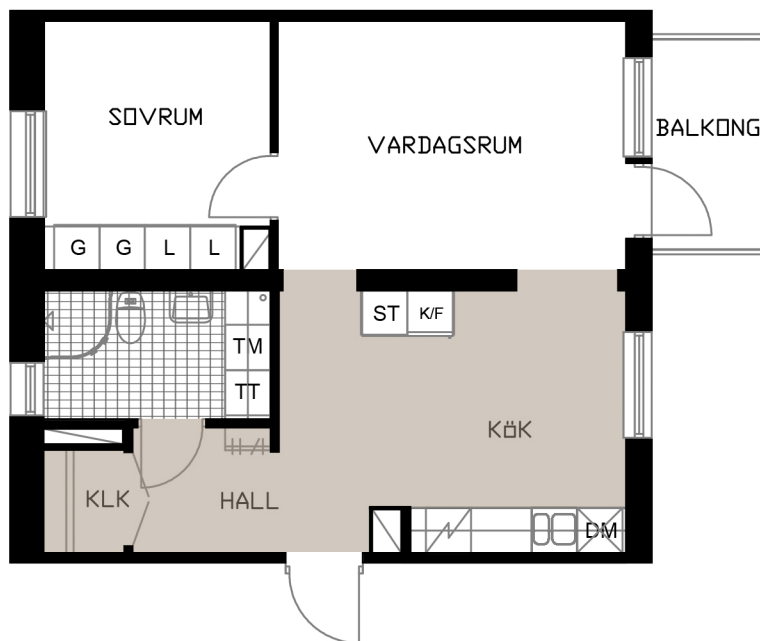

TALLEN 13, PITEÅ

Prästgårdsgatan 57B

LGH E-1201

2 RoK
53,3 m²

OBS! SKALAN ÄR ENBART TILL FÖR STORLEKSUPPFATTNING.
VID UTSKRIFT AV PDF KAN SKALAN FÖRVANSKAS

SKALA 1:100 (A4)

METER

- G GARDEROB
- L LINNESKÅP
- ST STÅDSKÅP
- KLK KLÄDKAMMARE
- K/F KYL/FRYS
- / HÅLL & UGN

- DKM DISKMASKIN BREDD 600 MM
- TM TVÄTTMASKIN
- TT TORKTUMLARE
- HTH HATTHYLLA
- D DUSCHVÄGG

KULÖR PÅ VÄGGAR: NCS S 0500-N GL7
GOLV: TARKETT PURE EK NATURE
GOLV: GOLVABIA MAXWEAR STONE, 11 MM
KAKEL BADRUMSVÄGG: PRISMA 20x30 LIGGANDE VIT
KLINKER BADRUM: IRIS ANTRACITE 10x10
BÄNKSIVA I BADRUM: HTH, MÖRK METALL
BÄNKSIVA I KÖK: HTH, MÖRK METALL
KÖKSINREDNING: HTH MONO, VIT