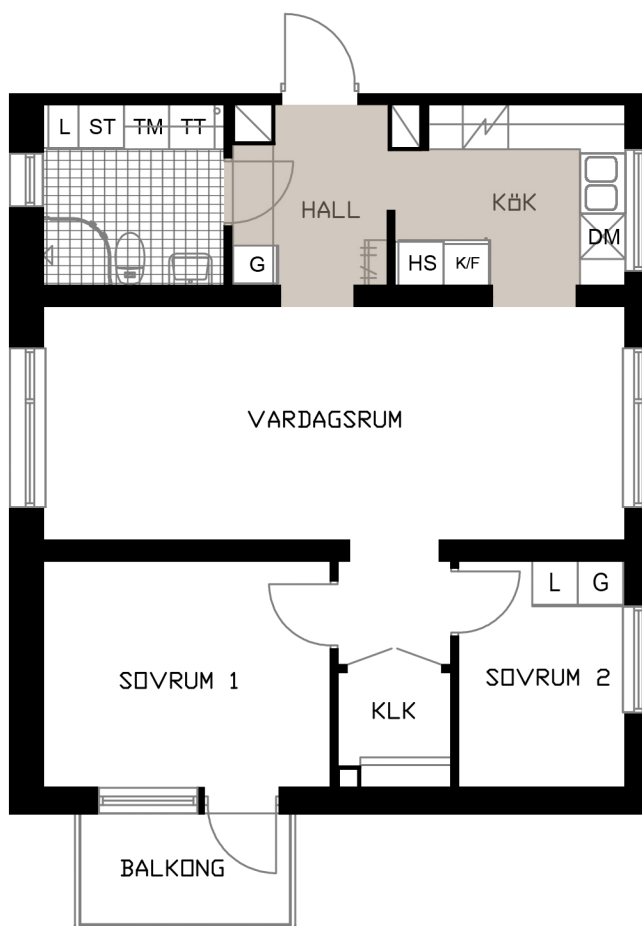

TALLEN 13, PITEÅ

Prästgårdsgatan 57B

LGH E-1202

3 RoK
68,8 m²

OBS! SKALAN ÄR ENBART TILL FÖR STORLEKSUPPFATTNING.
VID UTSKRIFT AV PDF KAN SKALAN FÖRVANSKAS

SKALA 1:100 (A4)

METER

- G GARDEROB
- L LINNESKÅP
- ST STÅDSKÅP
- HS HÖGSKÅP
- K/F KYL/FRYS
- / HÄLL & UGN

- DISKMASKIN BREDD 600 MM
- TM TVÄTTMASKIN
- TT TORKTUMLARE
- HATTHYLLA
- DUSCHVÄGG
- KLK KLÄDKAMMARE

KULÖR PÅ VÄGGAR: NCS S 0500-N GL7
GOLV: TARKETT PURE EK NATURE
GOLV: GOLVABIA MAXWEAR STONE, 11 MM
KAKEL BADRUMSVÄGG: PRISMA 20x30 LIGGANDE VIT
KLINKER BADRUM: IRIS ANTRACITE 10x10
BÄNKSIVA I BADRUM: HTH, MÖRK METALL
BÄNKSIVA I KÖK: HTH, MÖRK METALL
KÖKSINREDNING: HTH MONO, VIT