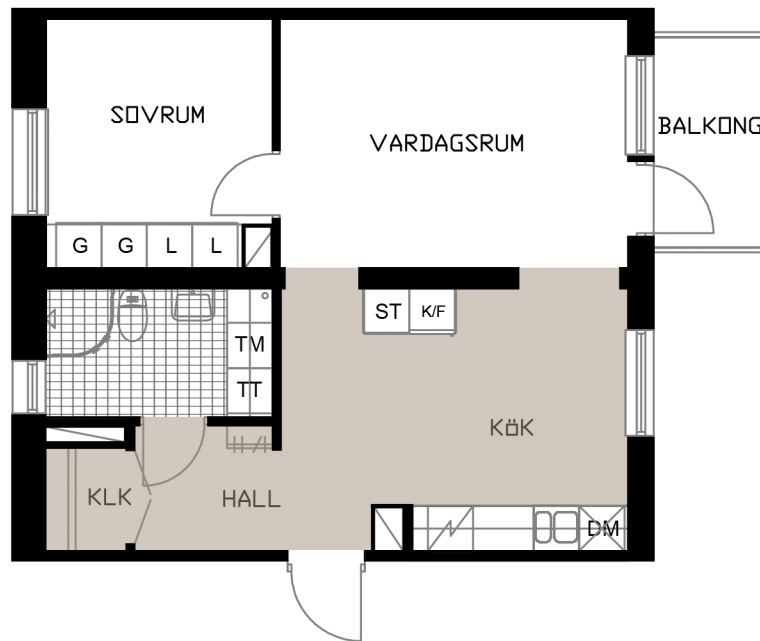

TALLEN 13, PITEÅ

Prästgårdsgatan 57B

LGH E-1301

2 RoK
53,3 m²

OBS! SKALAN ÄR ENBART TILL FÖR STORLEKSUPPFATTNING.
VID UTSKRIFT AV PDF KAN SKALAN FÖRVANSKAS

SKALA 1:100 (A4)

METER

- G GARDEROB
- L LINNESKÅP
- ST STÅDSKÅP
- KLK KLÄDKAMMARE
- K/F KYL/FRYS
- H HÅLL & UGN

- DISKMASKIN BREDD 600 MM
- TM TVÄTTMASKIN
- TT TORKTUMLARE
- HATTHYLLA
- DUSCHVÄGG

KULÖR PÅ VÄGGAR: NCS S 0500-N GL7
GOLV: TARKETT PURE EK NATURE
GOLV: GOLVABIA MAXWEAR STONE, 11 MM
KAKEL BADRUMSVÄGG: PRISMA 20x30 LIGGANDE VIT
KLINKER BADRUM: IRIS ANTRACITE 10x10
BÄNKSIVA I BADRUM: HTH, MÖRK METALL
BÄNKSIVA I KÖK: HTH, MÖRK METALL
KÖKSINREDNING: HTH MONO, VIT