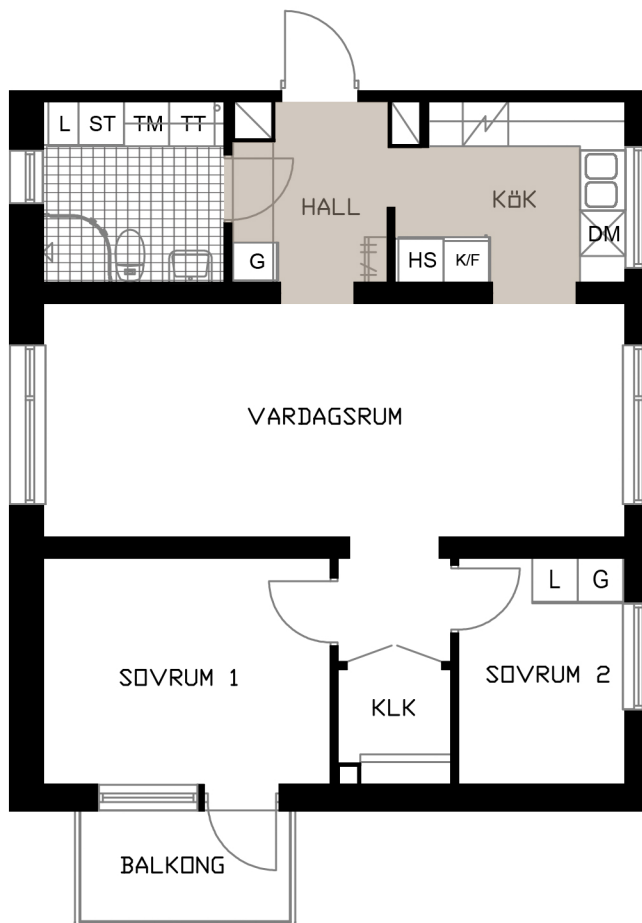

TALLEN 13, PITEÅ

Prästgårdsgatan 57B

LGH E-1302

3 RoK 68,8 m²

OBS! SKALAN ÄR ENBART TILL FÖR STORLEKSUPPFATTNING.
VID UTSKRIFT AV PDF KAN SKALAN FÖRVANSKAS

SKALA 1:100 (A4)

METER

- G GARDEROB
- L LINNESKÅP
- ST STÅDSKÅP
- HS HÖGSKÅP
- K/F KYL/FRYS
- H HÄLL & UGN

- DISKMASKIN BREDD 600 MM
- TM TVÄTTMASKIN
- TT TORKTUMLARE
- HATTHYLLA
- DUSCHVÄGG
- KLK KLÄDKAMMARE

KULÖR PÅ VÄGGAR: NCS S 0500-N GL7
GOLV: TARKETT PURE EK NATURE
GOLV: GOLVABIA MAXWEAR STONE, 11 MM
KAKEL BADRUMSVÄGG: PRISMA 20x30 LIGGANDE VIT
KLINKER BADRUM: IRIS ANTRACITE 10x10
BÄNKSIVA I BADRUM: HTH, MÖRK METALL
BÄNKSIVA I KÖK: HTH, MÖRK METALL
KÖKSINREDNING: HTH MONO, VIT