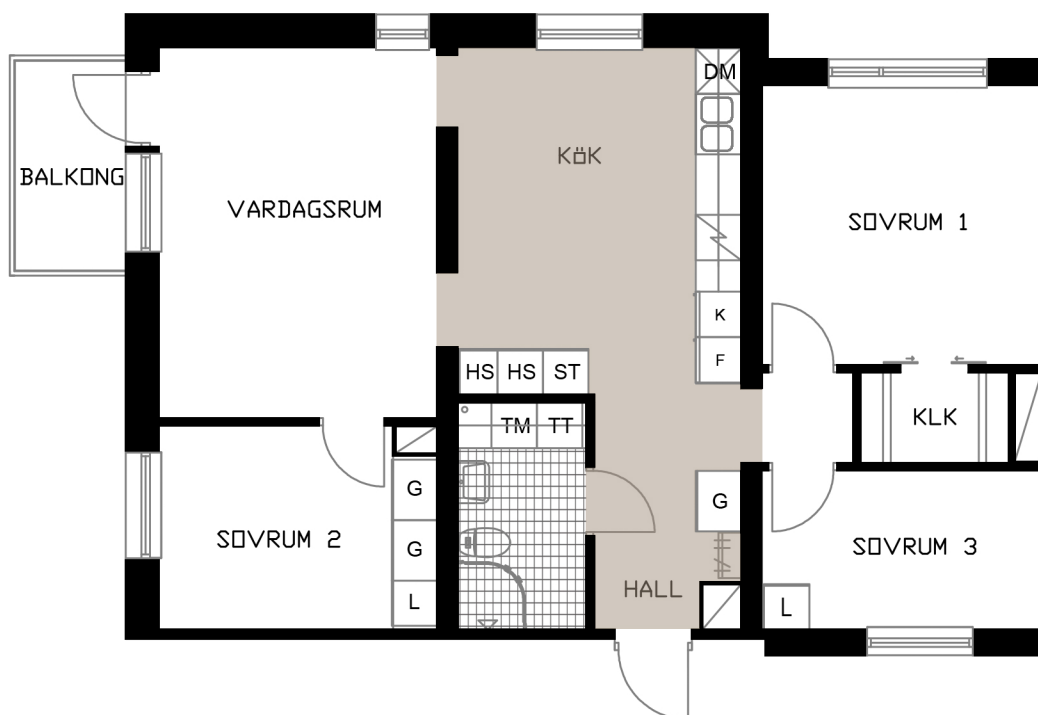

TALLEN 13, PITEÅ

Prästgårdsgatan 57A

LGH F-1101

4 RoK
86,7 m²

OBS! SKALAN ÄR ENBART TILL FÖR STORLEKSUPPFATTNING.
VID UTSKRIFT AV PDF KAN SKALAN FÖRVANSKAS

SKALA 1:100 (A4)

-  GARDEROB
-  LINNESKÅP
-  STÅDSKÅP
-  HÖGSKÅP
-  KYL
-  FRYS
-  HÄLL & UGN

-  DISKMASKIN BREDD 600 MM
-  TVÄTTMASKIN
-  TORKTUMLARE
-  HATTHYLLA
-  DUSCHVÄGG
-  KLÄDKAMMARE

KULÖR PÅ VÄGGAR: NCS S 0500-N GL7
GOLV: TARKETT PURE EK NATURE
GOLV: GOLVABIA MAXWEAR STONE, 11 MM
KAKEL BADRUMSVÄGG: PRISMA 20x30 LIGGANDE VIT
KLINKER BADRUM: IRIS ANTRACITE 10x10
BÄNKSIVA I BADRUM: HTH, MÖRK METALL
BÄNKSIVA I KÖK: HTH, MÖRK METALL
KÖKSINREDNING: HTH MONO, VIT