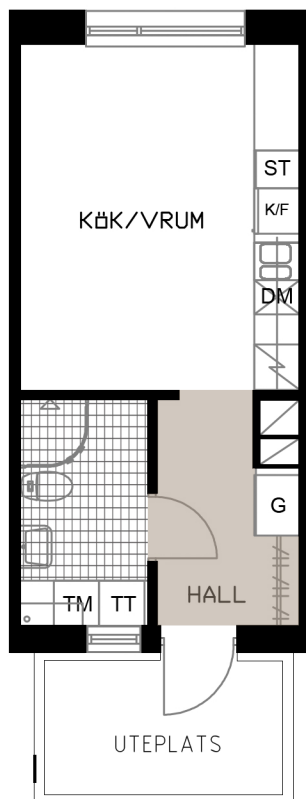

TALLEN 13, PITEÅ

Prästgårdsgatan 57A

LGH F-1102

1 RoK
27,9 m²

OBS! SKALAN ÄR ENBART TILL FÖR STORLEKSUPPFATTNING.
VID UTSKRIFT AV PDF KAN SKALAN FÖRVANSKAS

SKALA 1:100 (A4)

METER

- G GARDEROB
- ST STÅDSKÅP
- K/F KYL/FRYS
- ⚡ HÄLL & UGN
- ⊗ DISKMASKIN BREDD 450 MM

- TM TVÄTTMASKIN
- TT TORKTUMLARE
- ⚡ HATTHYLLA
- ⤵ DUSCHVÄGG

KULÖR PÅ VÄGGAR: NCS S 0500-N GL7
GOLV: TARKETT PURE EK NATURE
GOLV: GOLVABIA MAXWEAR STONE, 11 MM
KAKEL BADRUMSVÄGG: PRISMA 20x30 LIGGANDE VIT
KLINKER BADRUM: IRIS ANTRACITE 10x10
BÄNKSIVA I BADRUM: HTH, MÖRK METALL
BÄNKSIVA I KÖK: HTH, MÖRK METALL
KÖKSINREDNING: HTH MONO, VIT