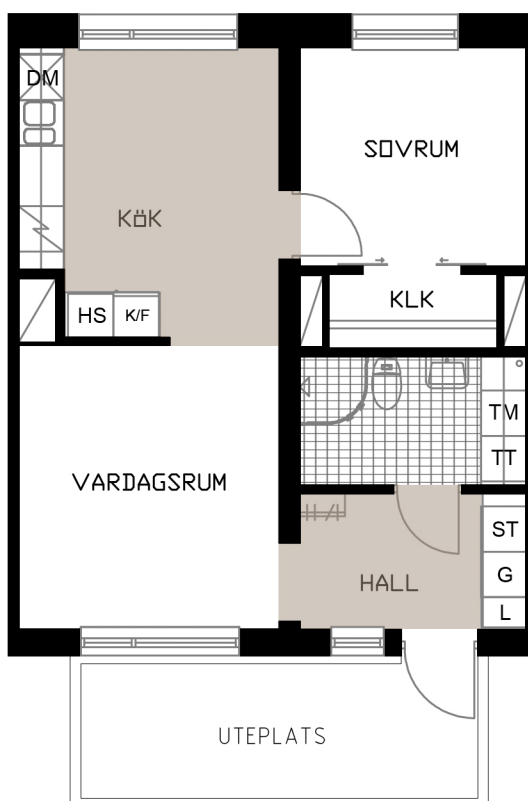

TALLEN 13, PITEÅ

Prästgårdsgatan 57A

LGH F-1103

2 RoK
50,4 m²

OBS! SKALAN ÄR ENBART TILL FÖR STORLEKSUPPFATTNING.
VID UTSKRIFT AV PDF KAN SKALAN FÖRVANSKAS

SKALA 1:100 (A4)

METER

- G GARDEROB
- L LINNESKÅP
- ST STÅDSKÅP
- HS HÖGSKÅP
- K/F KYL/FRYS
- / HÄLL & UGN

-  DISKMASKIN BREDD 600 MM
- TM TVÄTTMASKIN
- TT TORKTUMLARE
-  HATTHYLLA
-  DUSCHVÄGG
- KLK KLÄDKAMMARE

KULÖR PÅ VÄGGAR: NCS S 0500-N GL7
GOLV: TARKETT PURE EK NATURE
GOLV: GOLVABIA MAXWEAR STONE, 11 MM
KAKEL BADRUMSVÄGG: PRISMA 20x30 LIGGANDE VIT
KLINKER BADRUM: IRIS ANTRACITE 10x10
BÄNKSIVA I BADRUM: HTH, MÖRK METALL
BÄNKSIVA I KÖK: HTH, MÖRK METALL
KÖKSINREDNING: HTH MONO, VIT