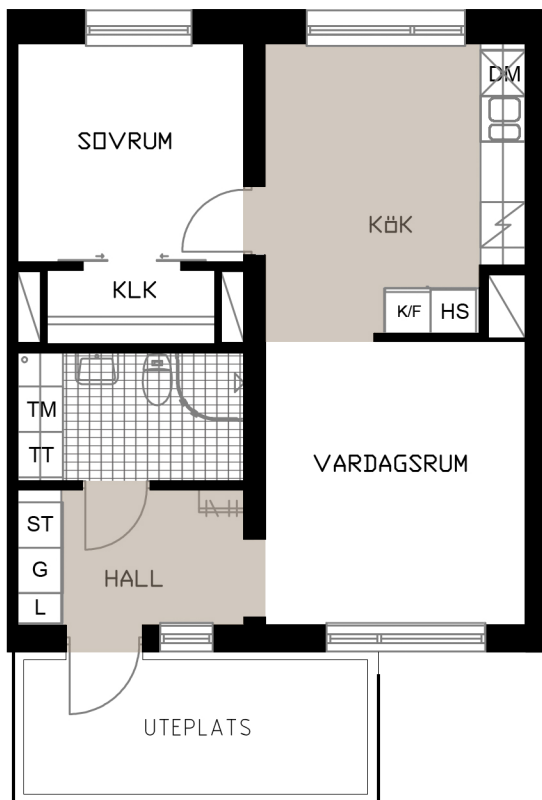

TALLEN 13, PITEÅ

Prästgårdsgatan 57A

LGH F-1104

2 RoK
50,4 m²

OBS! SKALAN ÄR ENBART TILL FÖR STORLEKSUPPFATTNING.
VID UTSKRIFT AV PDF KAN SKALAN FÖRVANSKAS

SKALA 1:100 (A4)

METER

- G GARDEROB
- L LINNESKÅP
- ST STÅDSKÅP
- HS HÖGSKÅP
- K/F KYL/FRYS
- H HÄLL & UGN

- DK DISKMASKIN BREDD 600 MM
- TM TVÄTTMASKIN
- TT TORKTUMLARE
- H HATTHYLLA
- D DUSCHVÄGG
- KLK KLÄDKAMMARE

KULÖR PÅ VÄGGAR: NCS S 0500-N GL7
GOLV: TARKETT PURE EK NATURE
GOLV: GOLVABIA MAXWEAR STONE, 11 MM
KAKEL BADRUMSVÄGG: PRISMA 20x30 LIGGANDE VIT
KLINKER BADRUM: IRIS ANTRACITE 10x10
BÄNKSIVA I BADRUM: HTH, MÖRK METALL
BÄNKSIVA I KÖK: HTH, MÖRK METALL
KÖKSINREDNING: HTH MONO, VIT