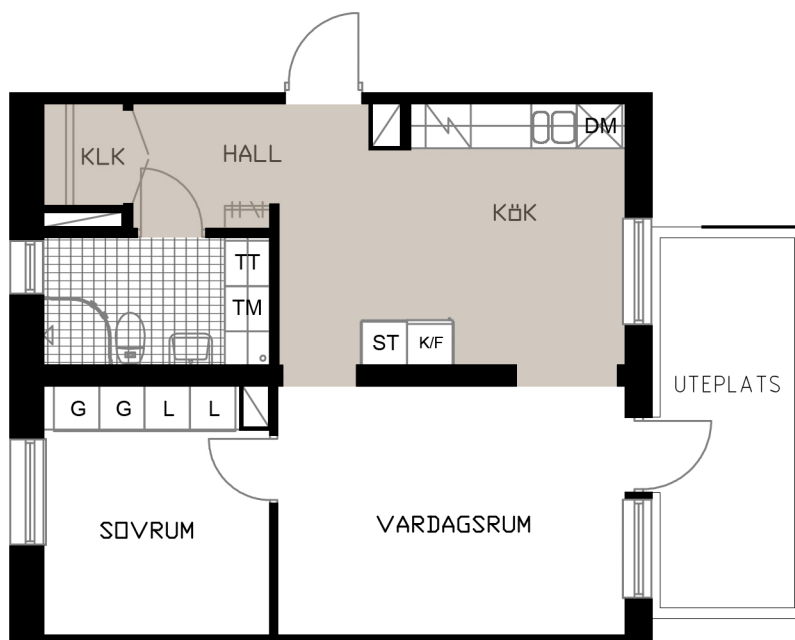

TALLEN 13, PITEÅ

Prästgårdsgatan 57A

LGH F-1105

2 RoK
53,3 m²

OBS! SKALAN ÄR ENBART TILL FÖR STORLEKSUPPFATTNING.
VID UTSKRIFT AV PDF KAN SKALAN FÖRVANSKAS

SKALA 1:100 (A4)

METER

- G GARDEROB
- L LINNESKÅP
- ST STÅDSKÅP
- KLK KLÄDKAMMARE
- K/F KYL/FRYS
- / HÄLL & UGN

-  DISKMASKIN BREDD 600 MM
- TM TVÄTTMASKIN
- TT TORKTUMLARE
-  HATTHYLLA
-  DUSCHVÄGG

KULÖR PÅ VÄGGAR: NCS S 0500-N GL7
GOLV: TARKETT PURE EK NATURE
GOLV: GOLVABIA MAXWEAR STONE, 11 MM
KAKEL BADRUMSVÄGG: PRISMA 20x30 LIGGANDE VIT
KLINKER BADRUM: IRIS ANTRACITE 10x10
BÄNKSIVA I BADRUM: HTH, MÖRK METALL
BÄNKSIVA I KÖK: HTH, MÖRK METALL
KÖKSINREDNING: HTH MONO, VIT