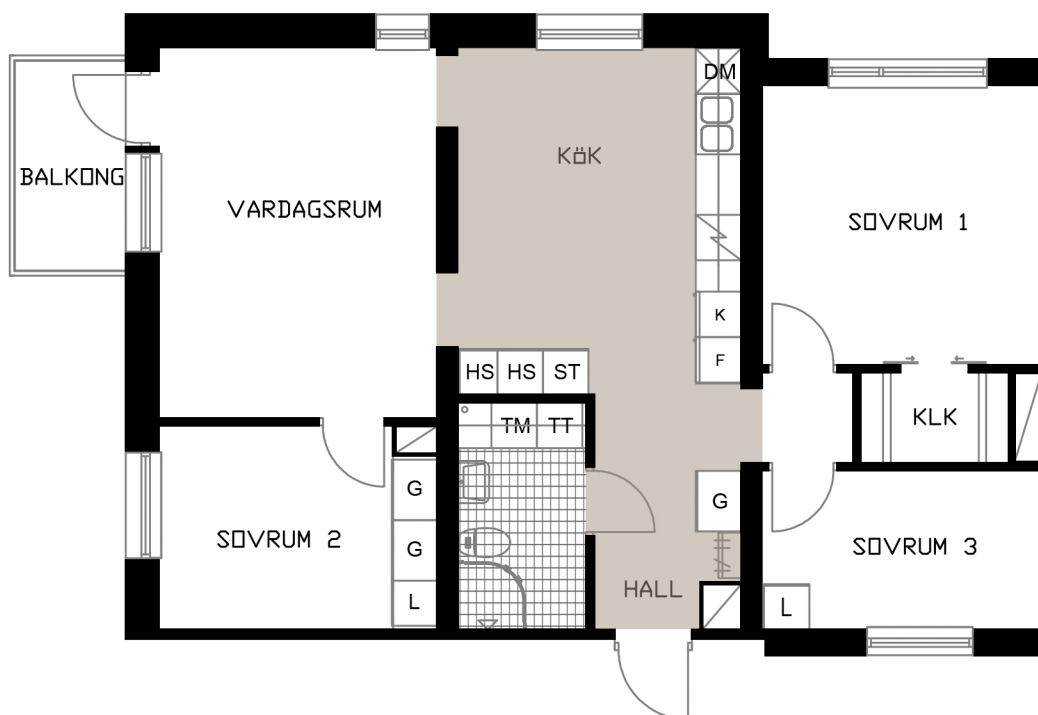

TALLEN 13, PITEÅ

Prästgårdsgatan 57A

LGH F-1201

4 RoK
86,7 m²

OBS! SKALAN ÄR ENBART TILL FÖR STORLEKSUPPFATTNING.
VID UTSKRIFT AV PDF KAN SKALAN FÖRVANSKAS

SKALA 1:100 (A4)

-  GARDEROB
-  LINNESKÅP
-  STÅDSKÅP
-  HÖGSKÅP
-  KYL
-  FRYS
-  HÄLL & UGN

-  DISKMASKIN BREDD 600 MM
-  TVÄTTMASKIN
-  TORKTUMLARE
-  HATTHYLLA
-  DUSCHVÄGG
-  KLÄDKAMMARE

KULÖR PÅ VÄGGAR: NCS S 0500-N GL7
GOLV: TARKETT PURE EK NATURE
GOLV: GOLVABIA MAXWEAR STONE, 11 MM
KAKEL BADRUMSVÄGG: PRISMA 20x30 LIGGANDE VIT
KLINKER BADRUM: IRIS ANTRACITE 10x10
BÄNKSIVA I BADRUM: HTH, MÖRK METALL
BÄNKSIVA I KÖK: HTH, MÖRK METALL
KÖKSINREDNING: HTH MONO, VIT