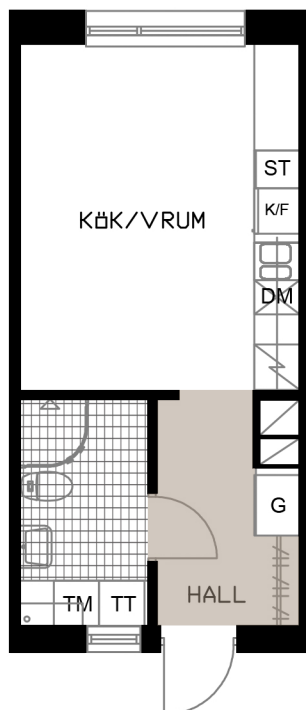

# TALLEN 13, PITEÅ

Prästgårdsgatan 57A

LGH F-1202

**1 RoK**  
**27,9 m<sup>2</sup>**

OBS! SKALAN ÄR ENBART TILL FÖR STORLEKSUPPFATTNING.  
VID UTSKRIFT AV PDF KAN SKALAN FÖRVANSKAS

SKALA 1:100 (A4)

METER

- G GARDEROB
- ST STÄDSKÅP
- K/F KYL/FRYS
- HÄLL & UGN
- DISKMASKIN BREDD 450 MM

- TM TVÄTTMASKIN
- TT TORKTUMLARE
- HATTHYLLA
- DUSCHVÄGG

KULÖR PÅ VÄGGAR: NCS S 0500-N GL7  
GOLV: TARKETT PURE EK NATURE  
GOLV: GOLVABIA MAXWEAR STONE, 11 MM  
KAKEL BADRUMSVÄGG: PRISMA 20x30 LIGGANDE VIT  
KLINKER BADRUM: IRIS ANTRACITE 10x10  
BÄNKSIVA I BADRUM: HTH, MÖRK METALL  
BÄNKSIVA I KÖK: HTH, MÖRK METALL  
KÖKSINREDNING: HTH MONO, VIT