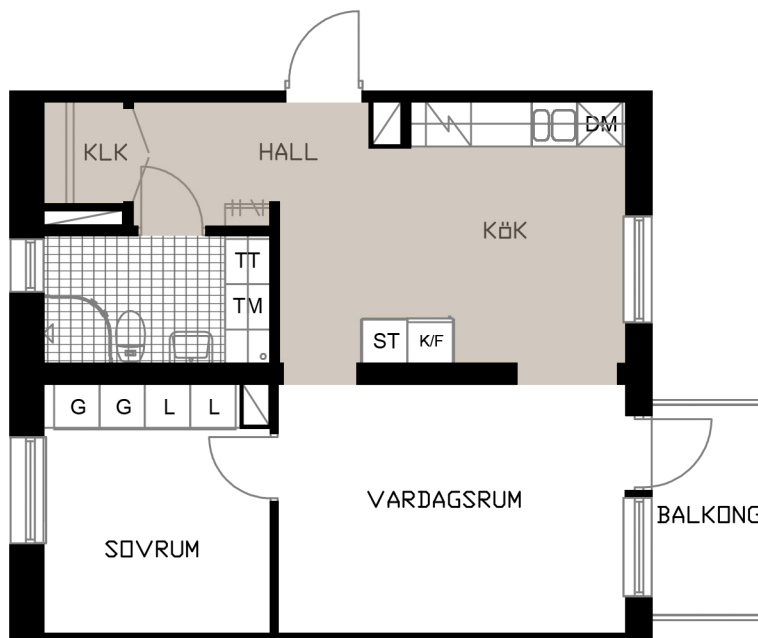

TALLEN 13, PITEÅ

Prästgårdsgatan 57A

LGH F-1205

2 RoK
53,3 m²

OBS! SKALAN ÄR ENBART TILL FÖR STORLEKSUPPFATTNING.
VID UTSKRIFT AV PDF KAN SKALAN FÖRVANSKAS

SKALA 1:100 (A4)

METER

- G GARDEROB
- L LINNESKÅP
- ST STÅDSKÅP
- KLK KLÄDKAMMARE
- K/F KYL/FRYS
- / HÄLL & UGN

-  DISKMASKIN BREDD 600 MM
- TM TVÄTTMASKIN
- TT TORKTUMLARE
-  HATTHYLLA
-  DUSCHVÄGG

KULÖR PÅ VÄGGAR: NCS S 0500-N GL7
GOLV: TARKETT PURE EK NATURE
GOLV: GOLVABIA MAXWEAR STONE, 11 MM
KAKEL BADRUMSVÄGG: PRISMA 20x30 LIGGANDE VIT
KLINKER BADRUM: IRIS ANTRACITE 10x10
BÄNKSIVA I BADRUM: HTH, MÖRK METALL
BÄNKSIVA I KÖK: HTH, MÖRK METALL
KÖKSINREDNING: HTH MONO, VIT