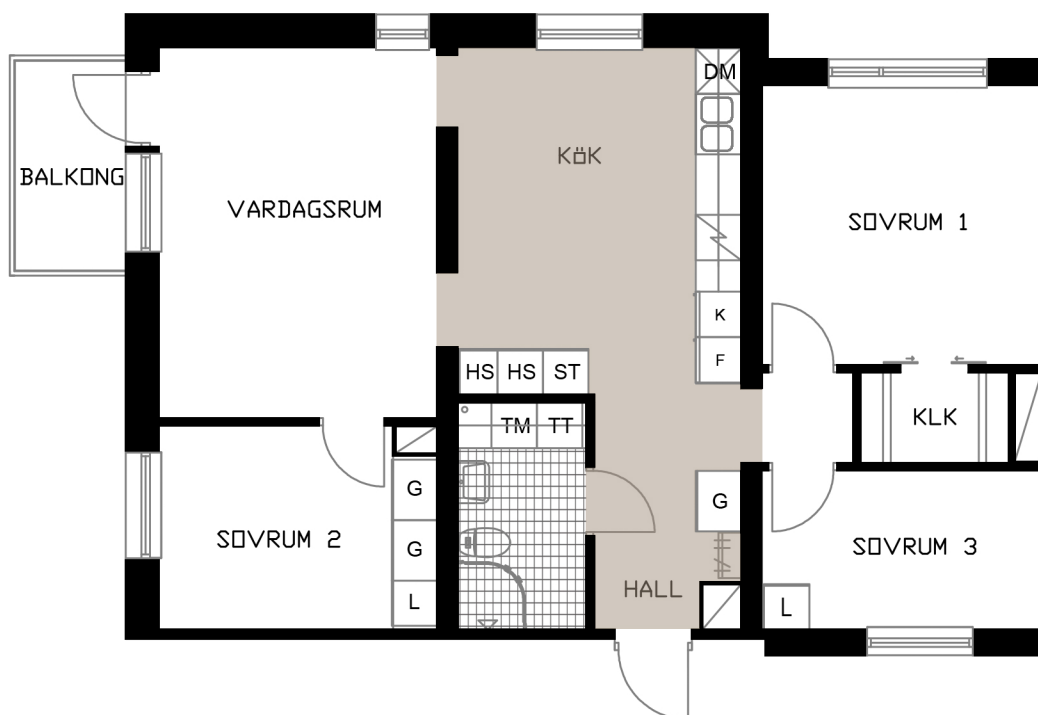

# TALLEN 13, PITEÅ

Prästgårdsgatan 57A

LGH F-1301

**4 RoK**  
**86,7 m<sup>2</sup>**

OBS! SKALAN ÄR ENBART TILL FÖR STORLEKSUPPFATTNING.  
VID UTSKRIFT AV PDF KAN SKALAN FÖRVANSKAS

SKALA 1:100 (A4)

METER

	GARDEROB
	LINNESKÅP
	STÅDSKÅP
	HÖGSKÅP
	KYL
	FRYS
	HÄLL & UGN

	DISKMASKIN BREDD 600 MM
	TVÄTTMASKIN
	TORKTUMLARE
	HATTHYLLA
	DUSCHVÄGG
	KLÄDKAMMARE

KULÖR PÅ VÄGGAR: NCS S 0500-N GL7  
GOLV: TARKETT PURE EK NATURE  
GOLV: GOLVABIA MAXWEAR STONE, 11 MM  
KAKEL BADRUMSVÄGG: PRISMA 20x30 LIGGANDE VIT  
KLINKER BADRUM: IRIS ANTRACITE 10x10  
BÄNKSIVA I BADRUM: HTH, MÖRK METALL  
BÄNKSIVA I KÖK: HTH, MÖRK METALL  
KÖKSINREDNING: HTH MONO, VIT