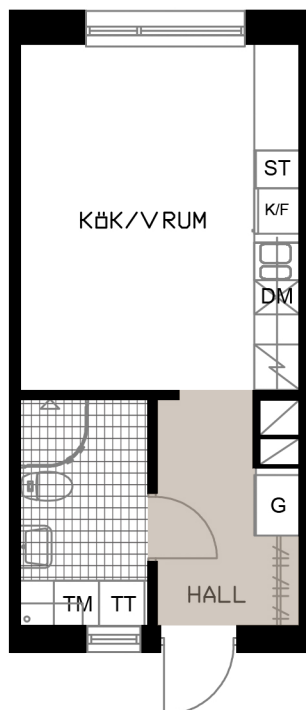

# TALLEN 13, PITEÅ

Prästgårdsgatan 57A

LGH F-1302

**1 RoK**  
**27,9 m<sup>2</sup>**

OBS! SKALAN ÄR ENBART TILL FÖR STORLEKSUPPFATTNING.  
VID UTSKRIFT AV PDF KAN SKALAN FÖRVANSKAS

SKALA 1:100 (A4)

METER

- G GARDEROB
- ST STÄDSKÅP
- K/F KYL/FRYS
- HÄLL & UGN
- DISK DISKMASKIN BREDD 450 MM

- TM TVÄTTMASKIN
- TT TORKTUMLARE
- HATTH HATTHYLLA
- DUSCH DUSCHVÄGG

KULÖR PÅ VÄGGAR: NCS S 0500-N GL7  
GOLV: TARKETT PURE EK NATURE  
GOLV: GOLVABIA MAXWEAR STONE, 11 MM  
KAKEL BADRUMSVÄGG: PRISMA 20x30 LIGGANDE VIT  
KLINKER BADRUM: IRIS ANTRACITE 10x10  
BÄNKSIVA I BADRUM: HTH, MÖRK METALL  
BÄNKSIVA I KÖK: HTH, MÖRK METALL  
KÖKSINREDNING: HTH MONO, VIT