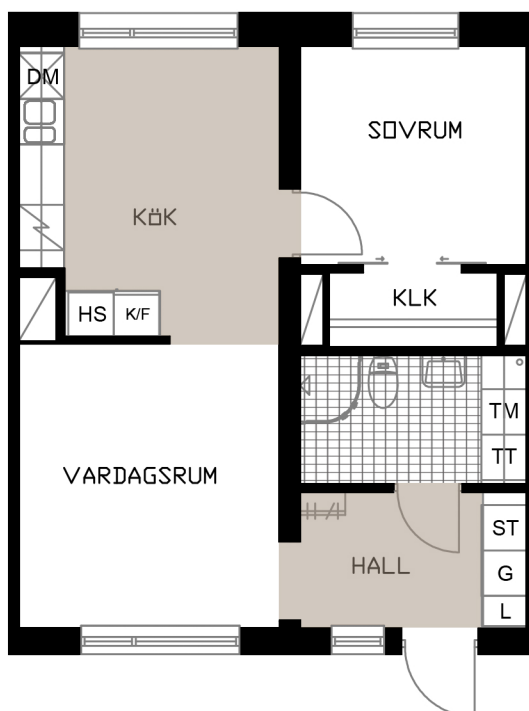

# TALLEN 13, PITEÅ

Prästgårdsgatan 57A

LGH F-1303

**2 RoK**  
**50,5 m<sup>2</sup>**

OBS! SKALAN ÄR ENBART TILL FÖR STORLEKSUPPFATTNING.  
VID UTSKRIFT AV PDF KAN SKALAN FÖRVANSKAS

SKALA 1:100 (A4)

METER

- G GARDEROB
- L LINNESKÅP
- ST STÅDSKÅP
- HS HÖGSKÅP
- K/F KYL/FRYS
- / HÅLL & UGN

- DISKMASKIN BREDD 600 MM
- TM TVÄTTMASKIN
- TT TORKTUMLARE
- HATTHYLLA
- DUSCHVÄGG
- KLK KLÄDKAMMARE

KULÖR PÅ VÄGGAR: NCS S 0500-N GL7  
GOLV: TARKETT PURE EK NATURE  
GOLV: GOLVABIA MAXWEAR STONE, 11 MM  
KAKEL BADRUMSVÄGG: PRISMA 20x30 LIGGANDE VIT  
KLINKER BADRUM: IRIS ANTRACITE 10x10  
BÄNKSIVA I BADRUM: HTH, MÖRK METALL  
BÄNKSIVA I KÖK: HTH, MÖRK METALL  
KÖKSINREDNING: HTH MONO, VIT