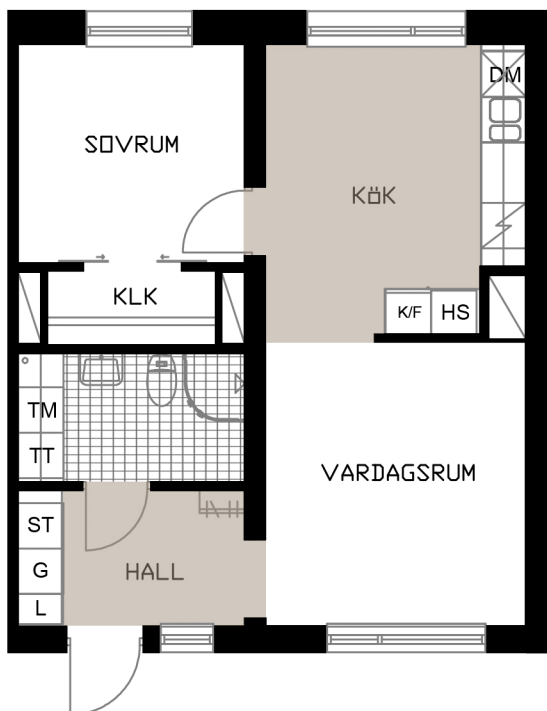

# TALLEN 13, PITEÅ

Prästgårdsgatan 57A

LGH F-1304

**2 RoK**  
**50,5 m<sup>2</sup>**

OBS! SKALAN ÄR ENBART TILL FÖR STORLEKSUPPFATTNING.  
VID UTSKRIFT AV PDF KAN SKALAN FÖRVANSKAS

SKALA 1:100 (A4)

METER

- G GARDEROB
- L LINNESKÅP
- ST STÄDSKÅP
- HS HÖGSKÅP
- K/F KYL/FRYS
- / HÄLL & UGN

-  DISKMASKIN BREDD 600 MM
- TM TVÄTTMASKIN
- TT TORKTUMLARE
-  HATTHYLLA
-  DUSCHVÄGG
- KLK KLÄDKAMMARE

KULÖR PÅ VÄGGAR: NCS S 0500-N GL7  
GOLV: TARKETT PURE EK NATURE  
GOLV: GOLVABIA MAXWEAR STONE, 11 MM  
KAKEL BADRUMSVÄGG: PRISMA 20x30 LIGGANDE VIT  
KLINKER BADRUM: IRIS ANTRACITE 10x10  
BÄNKSIVA I BADRUM: HTH, MÖRK METALL  
BÄNKSIVA I KÖK: HTH, MÖRK METALL  
KÖKSINREDNING: HTH MONO, VIT