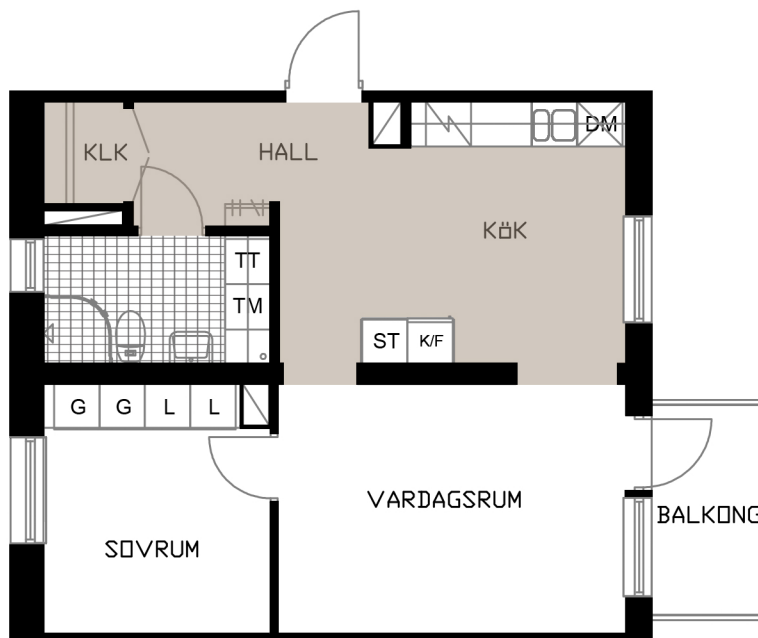

TALLEN 13, PITEÅ

Prästgårdsgatan 57A

LGH F-1305

2 RoK
53,3 m²

OBS! SKALAN ÄR ENBART TILL FÖR STORLEKSUPPFATTNING.
VID UTSKRIFT AV PDF KAN SKALAN FÖRVANSKAS

SKALA 1:100 (A4)

METER

- G GARDEROB
- L LINNESKÅP
- ST STÅDSKÅP
- KLK KLÄDKAMMARE
- K/F KYL/FRYS
- / HÅLL & UGN

-  DISKMASKIN BREDD 600 MM
- TM TVÄTTMASKIN
- TT TORKTUMLARE
-  HATTHYLLA
-  DUSCHVÄGG

KULÖR PÅ VÄGGAR: NCS S 0500-N GL7
GOLV: TARKETT PURE EK NATURE
GOLV: GOLVABIA MAXWEAR STONE, 11 MM
KAKEL BADRUMSVÄGG: PRISMA 20x30 LIGGANDE VIT
KLINKER BADRUM: IRIS ANTRACITE 10x10
BÄNKSIVA I BADRUM: HTH, MÖRK METALL
BÄNKSIVA I KÖK: HTH, MÖRK METALL
KÖKSINREDNING: HTH MONO, VIT