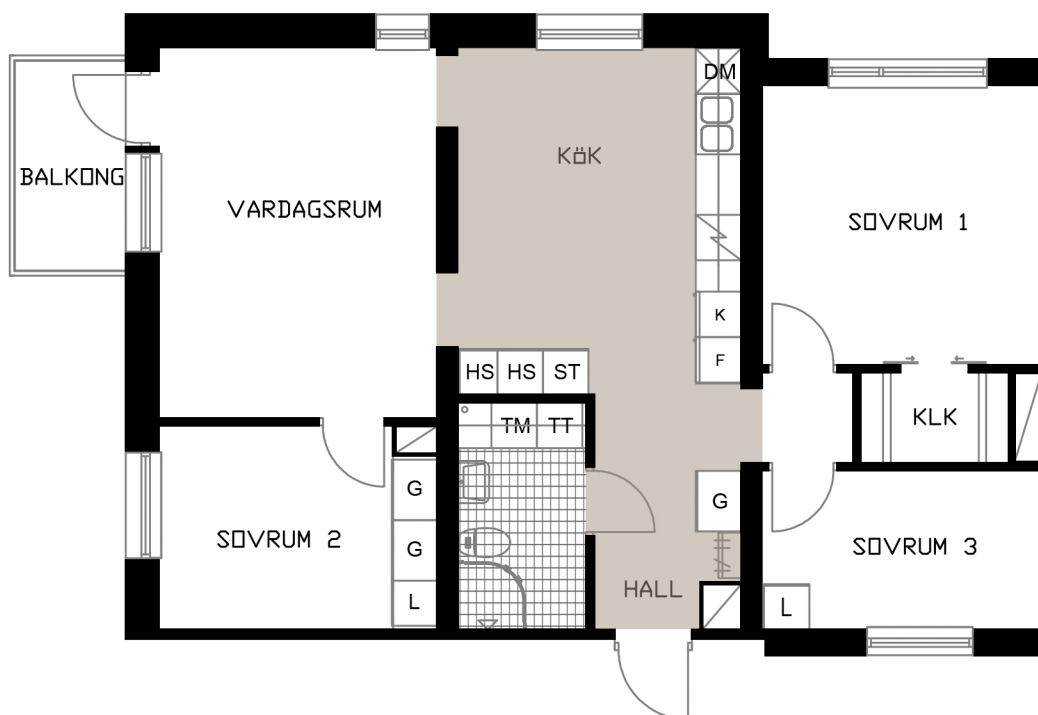

TALLEN 13, PITEÅ

Prästgårdsgatan 57A

LGH F-1401

4 RoK
86,7 m²

OBS! SKALAN ÄR ENBART TILL FÖR STORLEKSUPPFATTNING.
VID UTSKRIFT AV PDF KAN SKALAN FÖRVANSKAS

SKALA 1:100 (A4)

METER

G	GARDEROB
L	LINNESKÅP
ST	STÅDSKÅP
HS	HÖGSKÅP
K	KYL
F	FRYS
	HÄLL & UGN

	DISKMASKIN BREDD 600 MM
TM	TVÄTTMASKIN
TT	TORKTUMLARE
	HATTHYLLA
	DUSCHVÄGG
KLK	KLÄDKAMMARE

KULÖR PÅ VÄGGAR: NCS S 0500-N GL7
GOLV: TARKETT PURE EK NATURE
GOLV: GOLVABIA MAXWEAR STONE, 11 MM
KAKEL BADRUMSVÄGG: PRISMA 20x30 LIGGANDE VIT
KLINKER BADRUM: IRIS ANTRACITE 10x10
BÄNKSIVA I BADRUM: HTH, MÖRK METALL
BÄNKSIVA I KÖK: HTH, MÖRK METALL
KÖKSINREDNING: HTH MONO, VIT