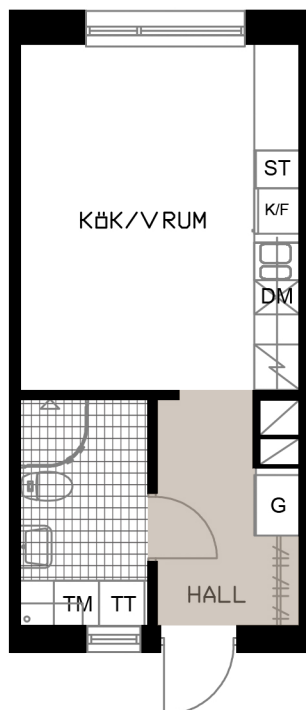

TALLEN 13, PITEÅ

Prästgårdsgatan 57A

LGH F-1402

1 RoK
27,9 m²

OBS! SKALAN ÄR ENBART TILL FÖR STORLEKSUPPFATTNING.
VID UTSKRIFT AV PDF KAN SKALAN FÖRVANSKAS

SKALA 1:100 (A4)

METER

- G GARDEROB
- ST STÄDSKÅP
- K/F KYL/FRYS
- HÄLL & UGN
- DISK DISKMASKIN BREDD 450 MM

- TM TVÄTTMASKIN
- TT TORKTUMLARE
- HATTHYLLA
- DUSCHVÄGG

KULÖR PÅ VÄGGAR: NCS S 0500-N GL7
 GOLV: TARKETT PURE EK NATURE
 GOLV: GOLVABIA MAXWEAR STONE, 11 MM
 KAKEL BADRUMSVÄGG: PRISMA 20x30 LIGGANDE VIT
 KLINKER BADRUM: IRIS ANTRACITE 10x10
 BÄNKSIVA I BADRUM: HTH, MÖRK METALL
 BÄNKSIVA I KÖK: HTH, MÖRK METALL
 KÖKSINREDNING: HTH MONO, VIT