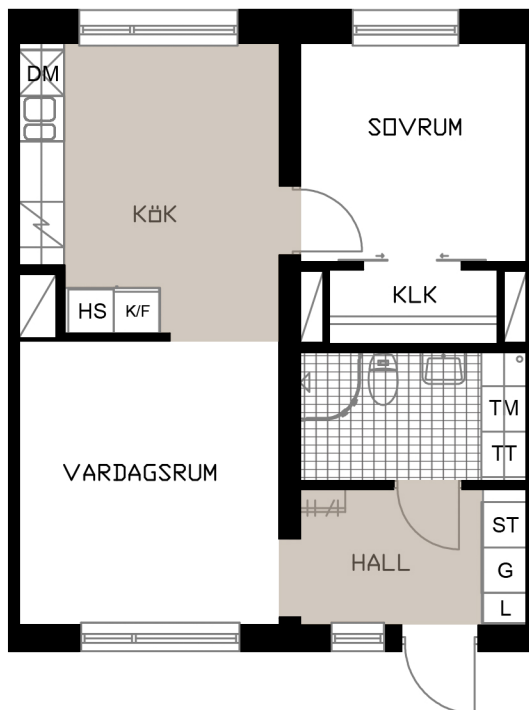

TALLEN 13, PITEÅ

Prästgårdsgatan 57A

LGH F-1403

2 RoK
50,5 m²

OBS! SKALAN ÄR ENBART TILL FÖR STORLEKSUPPFATTNING.
VID UTSKRIFT AV PDF KAN SKALAN FÖRVANSKAS

SKALA 1:100 (A4)

METER

-  GARDEROB
-  LINNESKÅP
-  STÅDSKÅP
-  HÖGSKÅP
-  KYL/FRYS
-  HÄLL & UGN

-  DISKMASKIN BREDD 600 MM
-  TVÄTTMASKIN
-  TORKTUMLARE
-  HATTHYLLA
-  DUSCHVÄGG
-  KLÄDKAMMARE

KULÖR PÅ VÄGGAR: NCS S 0500-N GL7
GOLV: TARKETT PURE EK NATURE
GOLV: GOLVABIA MAXWEAR STONE, 11 MM
KAKEL BADRUMSVÄGG: PRISMA 20x30 LIGGANDE VIT
KLINKER BADRUM: IRIS ANTRACITE 10x10
BÄNKSIVA I BADRUM: HTH, MÖRK METALL
BÄNKSIVA I KÖK: HTH, MÖRK METALL
KÖKSINREDNING: HTH MONO, VIT