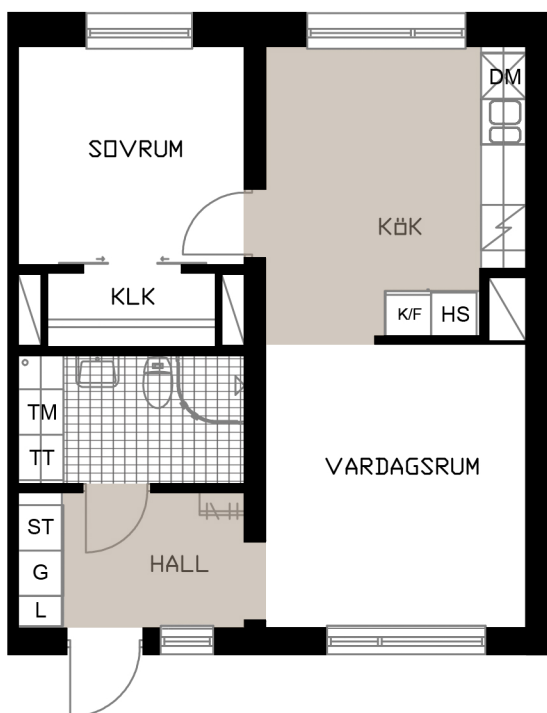

TALLEN 13, PITEÅ

Prästgårdsgatan 57A

LGH F-1404

2 RoK
50,9 m²

OBS! SKALAN ÄR ENBART TILL FÖR STORLEKSUPPFATTNING.
VID UTSKRIFT AV PDF KAN SKALAN FÖRVANSKAS

SKALA 1:100 (A4)

METER

- G GARDEROB
- L LINNESKÅP
- ST STÅDSKÅP
- HS HÖGSKÅP
- K/F KYL/FRYS
- / HÄLL & UGN

- DISKMASKIN BREDD 600 MM
- TM TVÄTTMASKIN
- TT TORKTUMMLARE
- HATTHYLLA
- DUSCHVÄGG
- KLK KLÄDKAMMARE

KULÖR PÅ VÄGGAR: NCS S 0500-N GL7
GOLV: TARKETT PURE EK NATURE
GOLV: GOLVABIA MAXWEAR STONE, 11 MM
KAKEL BADRUMSVÄGG: PRISMA 20x30 LIGGANDE VIT
KLINKER BADRUM: IRIS ANTRACITE 10x10
BÄNKSIVA I BADRUM: HTH, MÖRK METALL
BÄNKSIVA I KÖK: HTH, MÖRK METALL
KÖKSINREDNING: HTH MONO, VIT