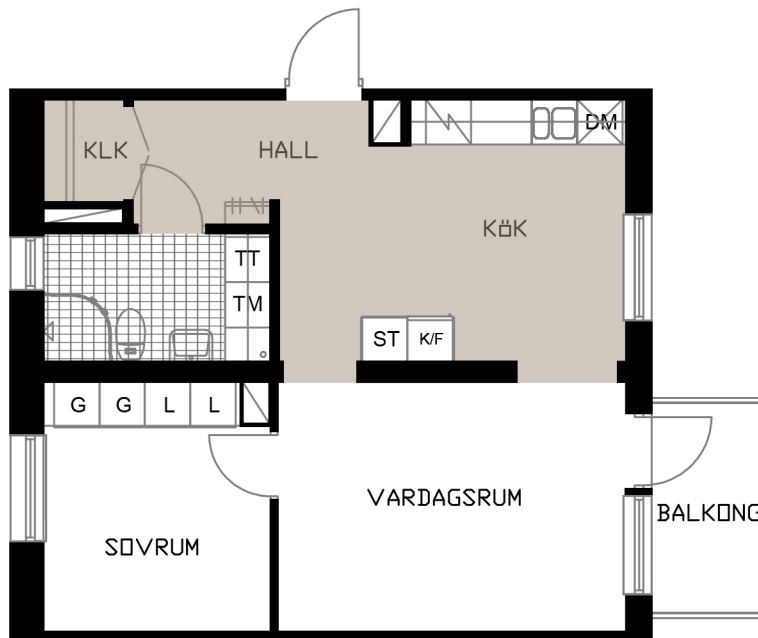

TALLEN 13, PITEÅ

Prästgårdsgatan 57A

LGH F-1405

2 RoK
53,3 m²

OBS! SKALAN ÄR ENBART TILL FÖR STORLEKSUPPFATTNING.
VID UTSKRIFT AV PDF KAN SKALAN FÖRVANSKAS

SKALA 1:100 (A4)

METER

- G GARDEROB
- L LINNESKÅP
- ST STÅDSKÅP
- KLK KLÄDKAMMARE
- K/F KYL/FRYS
- / HÅLL & UGN

-  DISKMASKIN BREDD 600 MM
- TM TVÄTTMASKIN
- TT TORKTUMLARE
-  HATTHYLLA
-  DUSCHVÄGG

KULÖR PÅ VÄGGAR: NCS S 0500-N GL7
GOLV: TARKETT PURE EK NATURE
GOLV: GOLVABIA MAXWEAR STONE, 11 MM
KAKEL BADRUMSVÄGG: PRISMA 20x30 LIGGANDE VIT
KLINKER BADRUM: IRIS ANTRACITE 10x10
BÄNKSIVA I BADRUM: HTH, MÖRK METALL
BÄNKSIVA I KÖK: HTH, MÖRK METALL
KÖKSINREDNING: HTH MONO, VIT