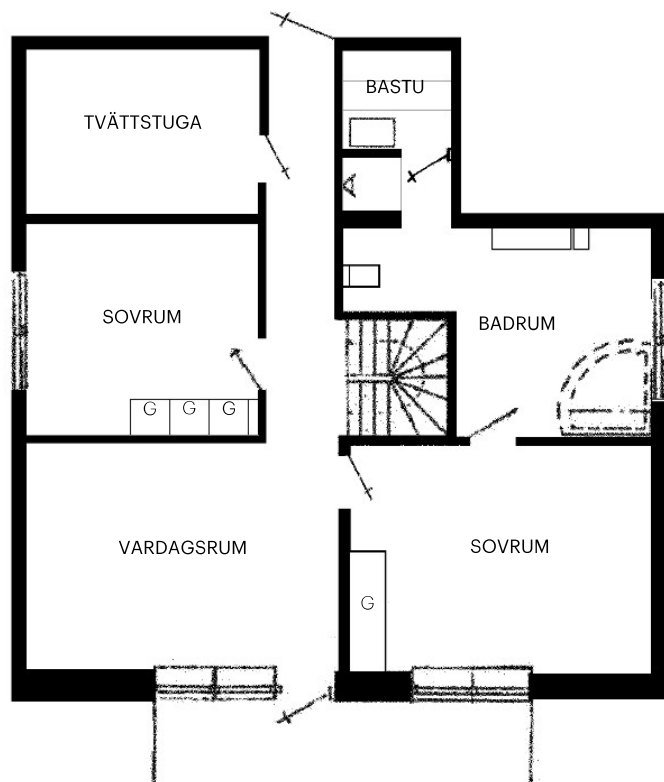

Älgen

Lillbrogatan 1 A
LGH 1202

5 RoK
163 m²

Nedre plan

Övre plan