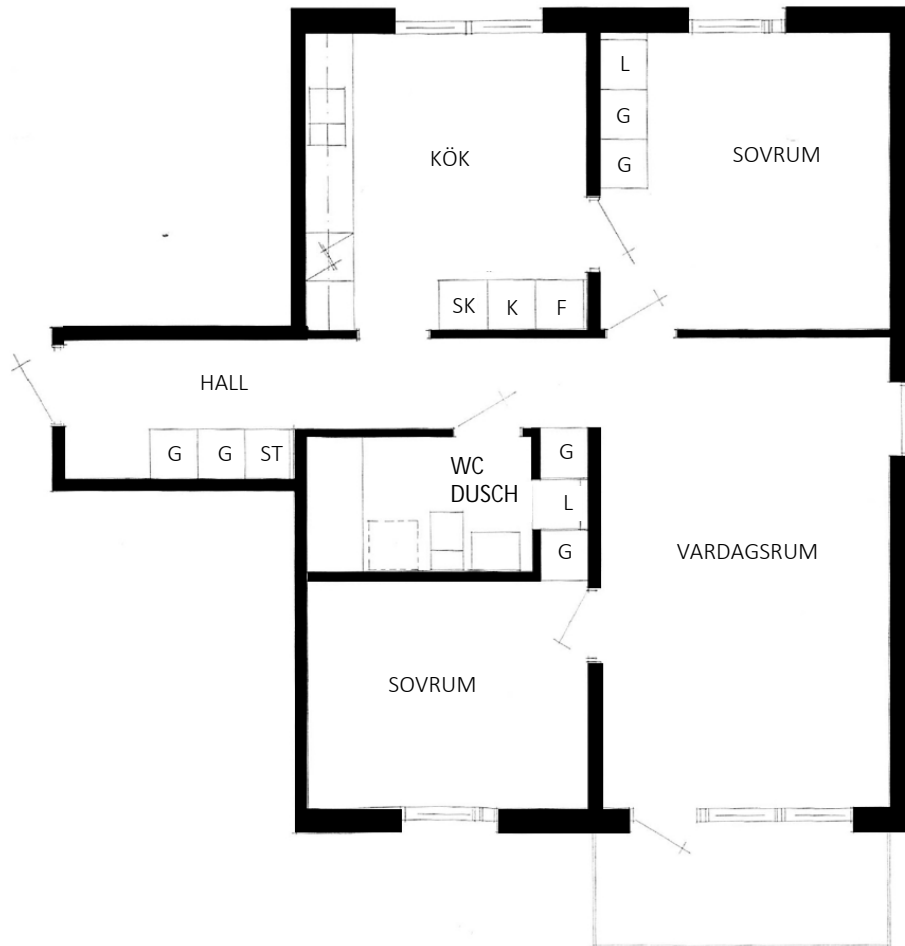

Glasmästaren 4

Storgatan 112 A
LGH 1105

3 RoK
73,3 m²

Storgatan